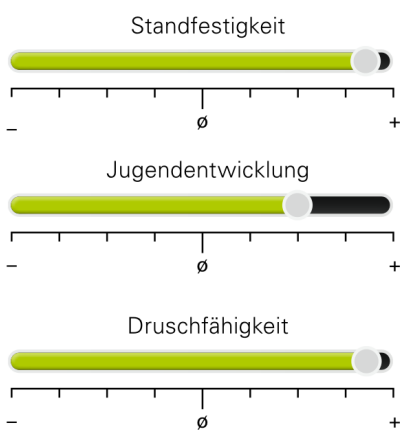

STROMAE

Bestandesführung

Profitipp:

☞ Silo: 9,5 – 10 Pflanzen/m²

☞ Korn/CCM/LKS: 9,0 – 9,5 Pflanzen/m²