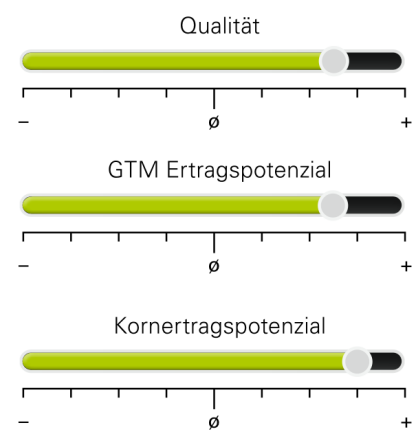

STROMAE

Bestandesführung

Profitipp:

☞ Silo: 9,5 – 10 Pflanzen/m²

☞ Korn/CCM/LKS: 9,0 – 9,5 Pflanzen/m²