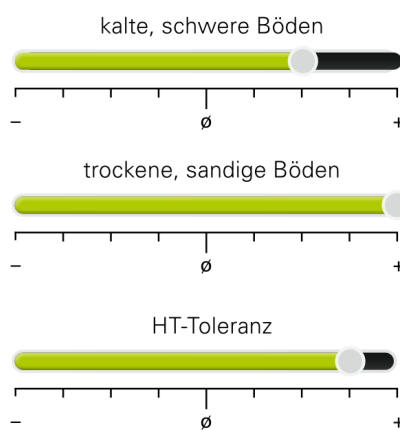

STROMAE

Bestandesführung

Profitipp:

☞ Silo: 9,5 – 10 Pflanzen/m²

☞ Korn/CCM/LKS: 9,0 – 9,5 Pflanzen/m²