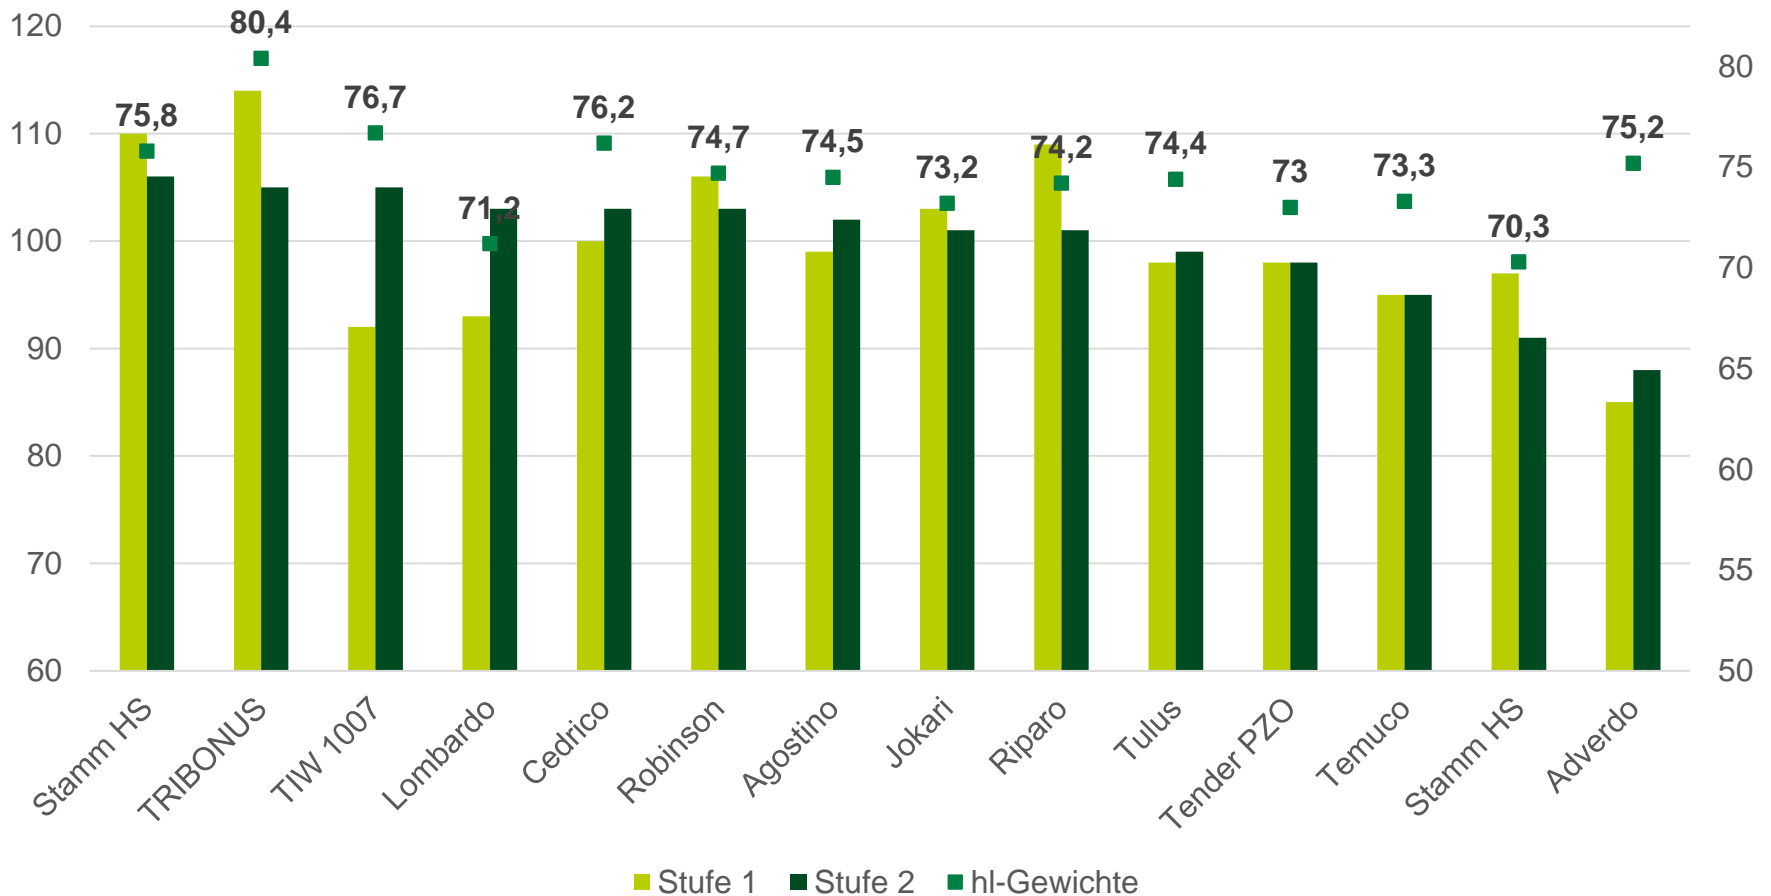

TRIBONUS

ERTRAG + 3-FACHER BONUS

ERTRAG +.....

-  STANDFESTIGKEIT
-  GESUNDHEIT
-  WINTERHÄRTE

Züchter-Einstufung in Anlehnung an BSL 2018

TRIBONUS

ERTRAG + 3-FACHER BONUS

- 🌾 Mittelfrüher Triticale mit hoher N-Effizienz
- 🌾 Enormes Ertragspotenzial
- 🌾 Überzeugende Standfestigkeit
- 🌾 Sehr gesunder Typ mit guter Mehltau-, Gelb-, und Braunrostresistenz
- 🌾 Hervorragende Winterhärte und Trockentoleranz
- 🌾 Sichere und hohe hl-Gewichte
- 🌾 Für alle Böden geeignet
- 🌾 Verwendung als.....
 - 🌾 Körnertriticale
 - 🌾 GPS-Triticale
 - 🌾 Ethanolgetreide

Ertrag rel.

Morenhoven 2017

Quelle: RWZ-Versuch Morenhoven 60 BP

Ertrag rel.

Morenhoven 2018

Quelle: RWZ-Versuch Morenhoven 60 BP

TRIBONUS

ERTRAG + 3-FACHER BONUS

Ertrag rel.

BBAG 2018

Quelle: BBAG-Versuch Nörvenich 90 BP

TRIBONUS WP AUT 2015-2017

STARKE KOMBINATION AUS ERTRAG, PROTEIN UND HL-GEWICHT

In der 3-Jährigen WP in AUT zeigte TRIBONUS neben einem Topertrag auch die besten HL-Gewichte und besten Proteingehalte

Quelle: WP AUT 2015-2017

Grüne Werte = TRIBONUS ist besser
Rote Werte = Vergleichssorte ist besser

Bestes Futter!!!

TRIBONUS

ERTRAG + 3-FACHER BONUS

TRIBONUS=
Ertrag +
3-facher Bonus

- ✓ standfest
- ✓ gesund
- ✓ winterhart