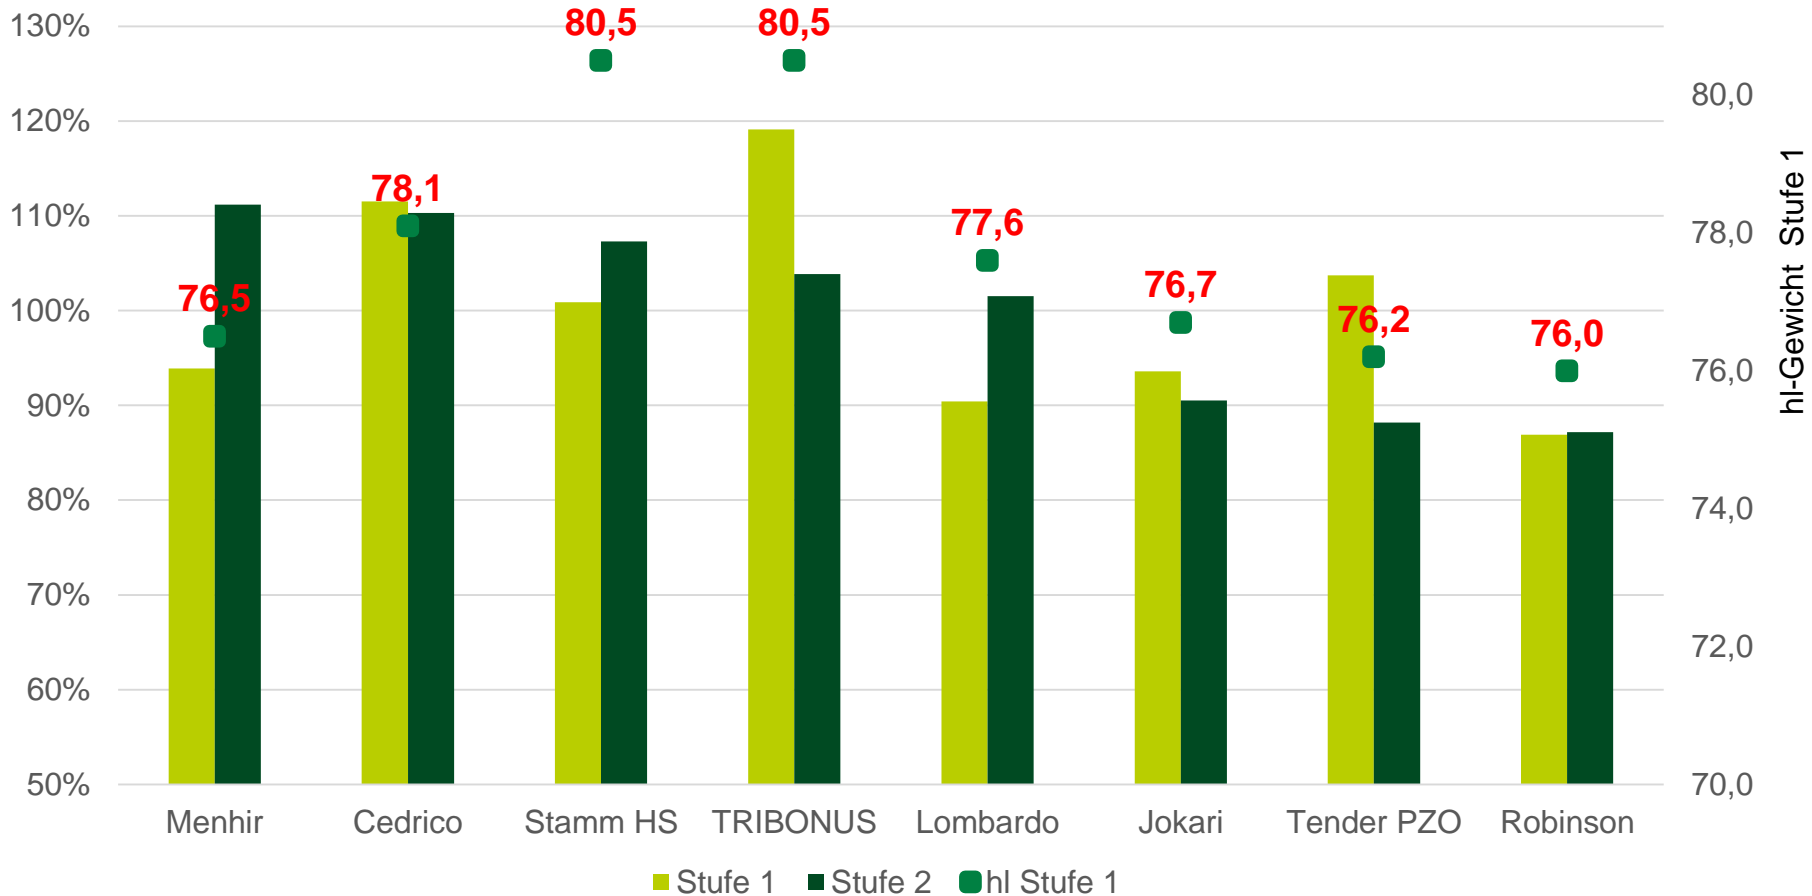

TRIBONUS

ERTRAG + 3-FACHER BONUS

ERTRAG +.....

-  STANDFESTIGKEIT
-  GESUNDHEIT
-  WINTERHÄRTE

Züchter-Einstufung in Anlehnung an BSL 2018

TRIBONUS

ERTRAG + 3-FACHER BONUS

- 🌾 Mittelfrüher Triticale mit hoher N-Effizienz
- 🌾 Enormes Ertragspotenzial
- 🌾 Überzeugende Standfestigkeit
- 🌾 Sehr gesunder Typ mit guter Mehltau-, Gelb-, und Braunrostresistenz
- 🌾 Hervorragende Winterhärte und Trockentoleranz
- 🌾 Sichere und hohe hl-Gewichte
- 🌾 Für alle Böden geeignet
- 🌾 Verwendung als.....
 - 🌾 Körnertriticale
 - 🌾 GPS-Triticale
 - 🌾 Ethanolgetreide

Ertrag rel.

Morenhoven 2017

Quelle: RWZ-Versuch Morenhoven 60 BP

Ertrag rel.

Morenhoven 2018

Quelle: RWZ-Versuch Morenhoven 60 BP

TRIBONUS

ERTRAG + 3-FACHER BONUS

Ertrag rel.

BBAG 2018

Quelle: BBAG-Versuch Nörvenich 90 BP

TRIBONUS WP AUT 2015-2017

STARKE KOMBINATION AUS ERTRAG, PROTEIN UND HL-GEWICHT

In der 3-Jährigen WP in AUT zeigte TRIBONUS neben einem Topertrag auch die besten HL-Gewichte und besten Proteingehalte

Quelle: WP AUT 2015-2017

Grüne Werte = TRIBONUS ist besser
Rote Werte = Vergleichssorte ist besser

Bestes Futter!!!

TRIBONUS

ERTRAG + 3-FACHER BONUS

TRIBONUS=
Ertrag +
3-facher Bonus

- ✓ standfest
- ✓ gesund
- ✓ winterhart