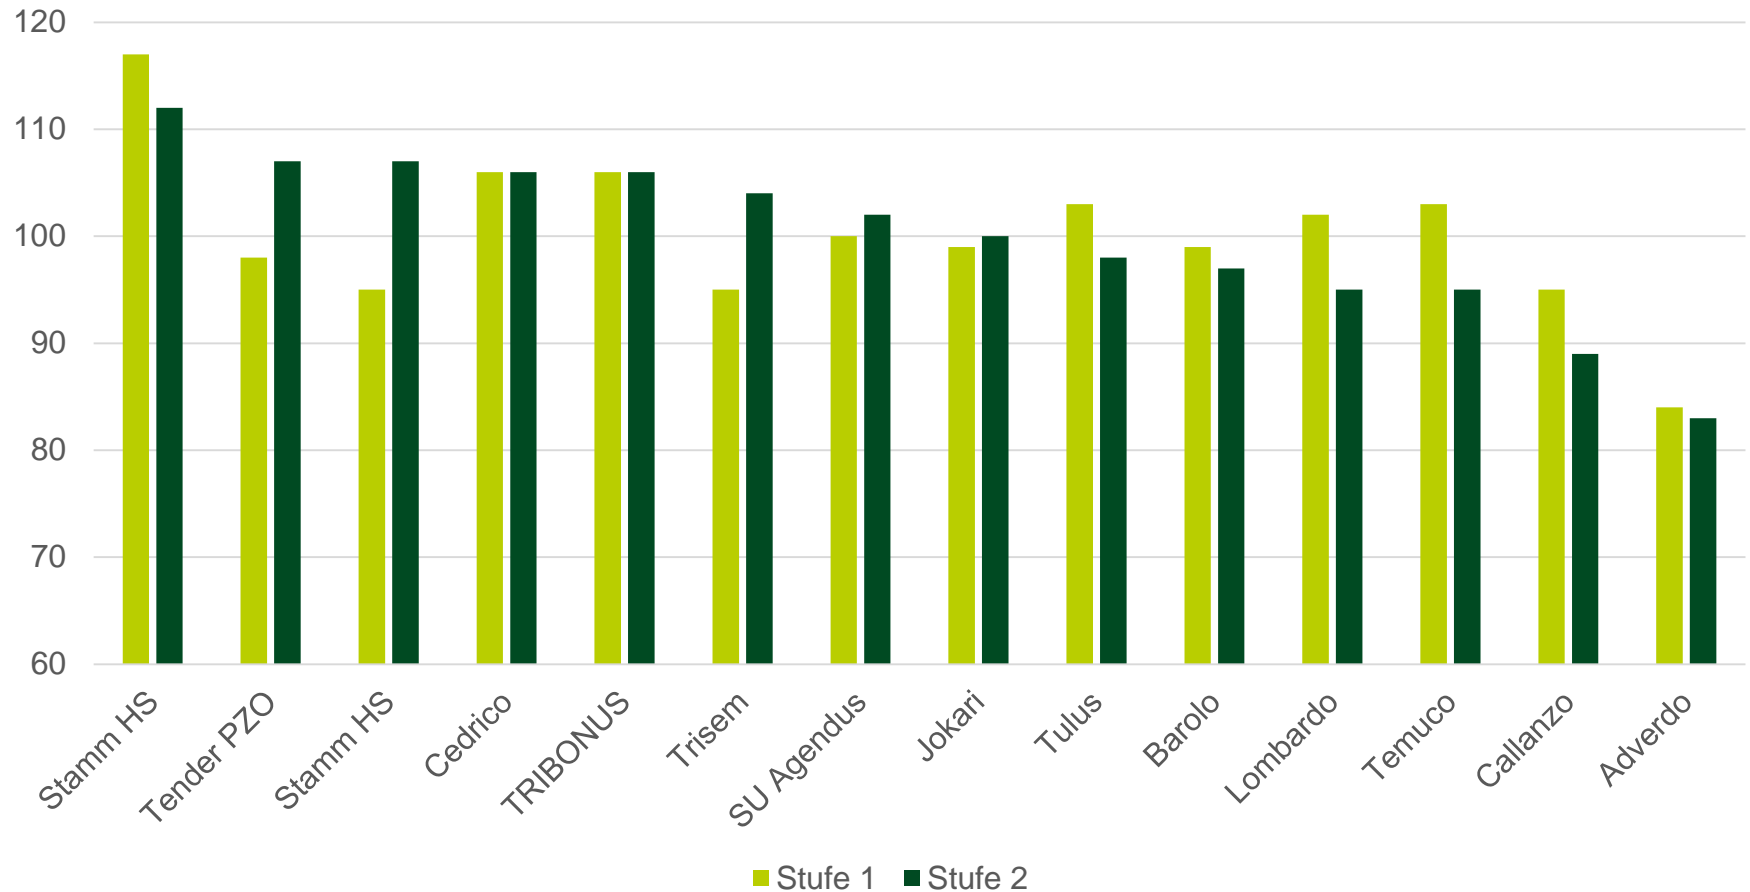

TRIBONUS

ERTRAG + 3-FACHER BONUS

ERTRAG +.....

-  STANDFESTIGKEIT
-  GESUNDHEIT
-  WINTERHÄRTE

Züchter-Einstufung in Anlehnung an BSL 2018

TRIBONUS

ERTRAG + 3-FACHER BONUS

- 🌾 Mittelfrüher Triticale mit hoher N-Effizienz
- 🌾 Enormes Ertragspotenzial
- 🌾 Überzeugende Standfestigkeit
- 🌾 Sehr gesunder Typ mit guter Mehltau-, Gelb-, und Braunrostresistenz
- 🌾 Hervorragende Winterhärte und Trockentoleranz
- 🌾 Sichere und hohe hl-Gewichte
- 🌾 Für alle Böden geeignet
- 🌾 Verwendung als.....
 - 🌾 Körnertriticale
 - 🌾 GPS-Triticale
 - 🌾 Ethanolgetreide

Ertrag rel.

Morenhoven 2017

Quelle: RWZ-Versuch Morenhoven 60 BP

Ertrag rel.

Morenhoven 2018

Quelle: RWZ-Versuch Morenhoven 60 BP

TRIBONUS

ERTRAG + 3-FACHER BONUS

Ertrag rel.

BBAG 2018

Quelle: BBAG-Versuch Nörvenich 90 BP

TRIBONUS WP AUT 2015-2017

STARKE KOMBINATION AUS ERTRAG, PROTEIN UND HL-GEWICHT

In der 3-Jährigen WP in AUT zeigte TRIBONUS neben einem Topertrag auch die besten HL-Gewichte und besten Proteingehalte

Quelle: WP AUT 2015-2017

Grüne Werte = TRIBONUS ist besser
Rote Werte = Vergleichssorte ist besser

Bestes Futter!!!

TRIBONUS

ERTRAG + 3-FACHER BONUS

TRIBONUS=
Ertrag +
3-facher Bonus

- ✓ standfest
- ✓ gesund
- ✓ winterhart