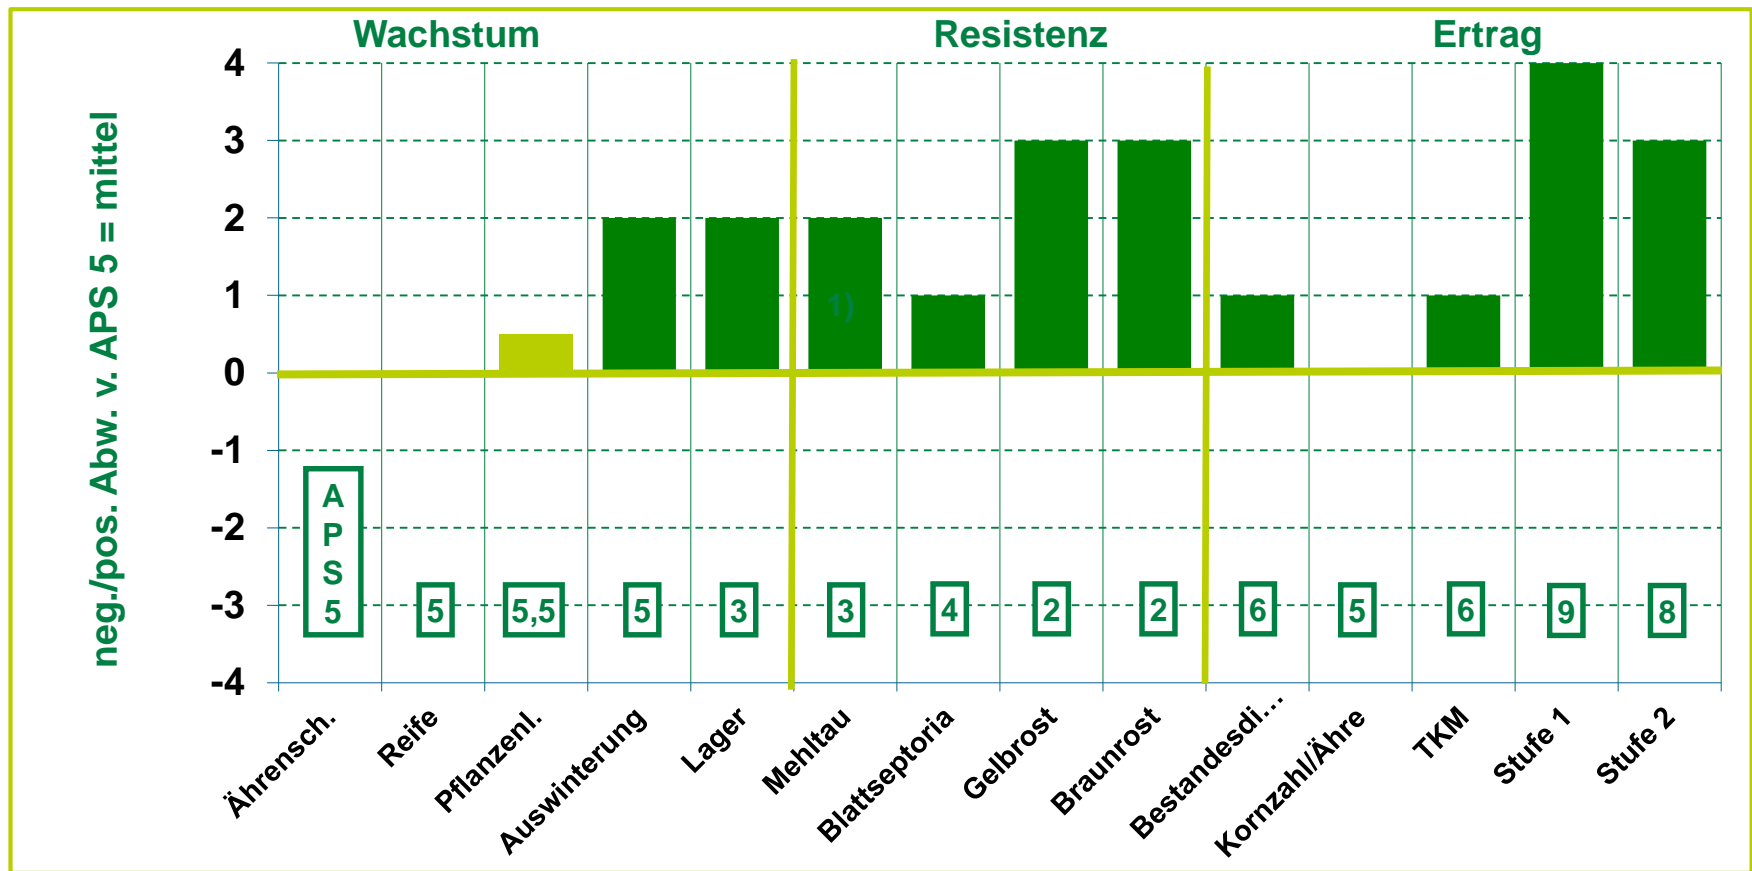

TRIBONUS

ERTRAG + 3-FACHER BONUS

ERTRAG +.....

-  STANDFESTIGKEIT
-  GESUNDHEIT
-  WINTERHÄRTE

Züchter-Einstufung in Anlehnung an BSL 2018

TRIBONUS

ERTRAG + 3-FACHER BONUS

- 🌾 Mittelfrüher Triticale mit hoher N-Effizienz
- 🌾 Enormes Ertragspotenzial
- 🌾 Überzeugende Standfestigkeit
- 🌾 Sehr gesunder Typ mit guter Mehltau-, Gelb-, und Braunrostresistenz
- 🌾 Hervorragende Winterhärte und Trockentoleranz
- 🌾 Sichere und hohe hl-Gewichte
- 🌾 Für alle Böden geeignet
- 🌾 Verwendung als.....
 - 🌾 Körnertriticale
 - 🌾 GPS-Triticale
 - 🌾 Ethanolgetreide

Ertrag rel.

Morenhoven 2017

Quelle: RWZ-Versuch Morenhoven 60 BP

Ertrag rel.

Morenhoven 2018

Quelle: RWZ-Versuch Morenhoven 60 BP

TRIBONUS

ERTRAG + 3-FACHER BONUS

Ertrag rel.

BBAG 2018

Quelle: BBAG-Versuch Nörvenich 90 BP

TRIBONUS WP AUT 2015-2017

STARKE KOMBINATION AUS ERTRAG, PROTEIN UND HL-GEWICHT

In der 3-Jährigen WP in AUT zeigte TRIBONUS neben einem Topertrag auch die besten HL-Gewichte und besten Proteingehalte

Quelle: WP AUT 2015-2017

Grüne Werte = TRIBONUS ist besser
Rote Werte = Vergleichssorte ist besser

Bestes Futter!!!

TRIBONUS

ERTRAG + 3-FACHER BONUS

TRIBONUS=
Ertrag +
3-facher Bonus

- ✓ standfest
- ✓ gesund
- ✓ winterhart