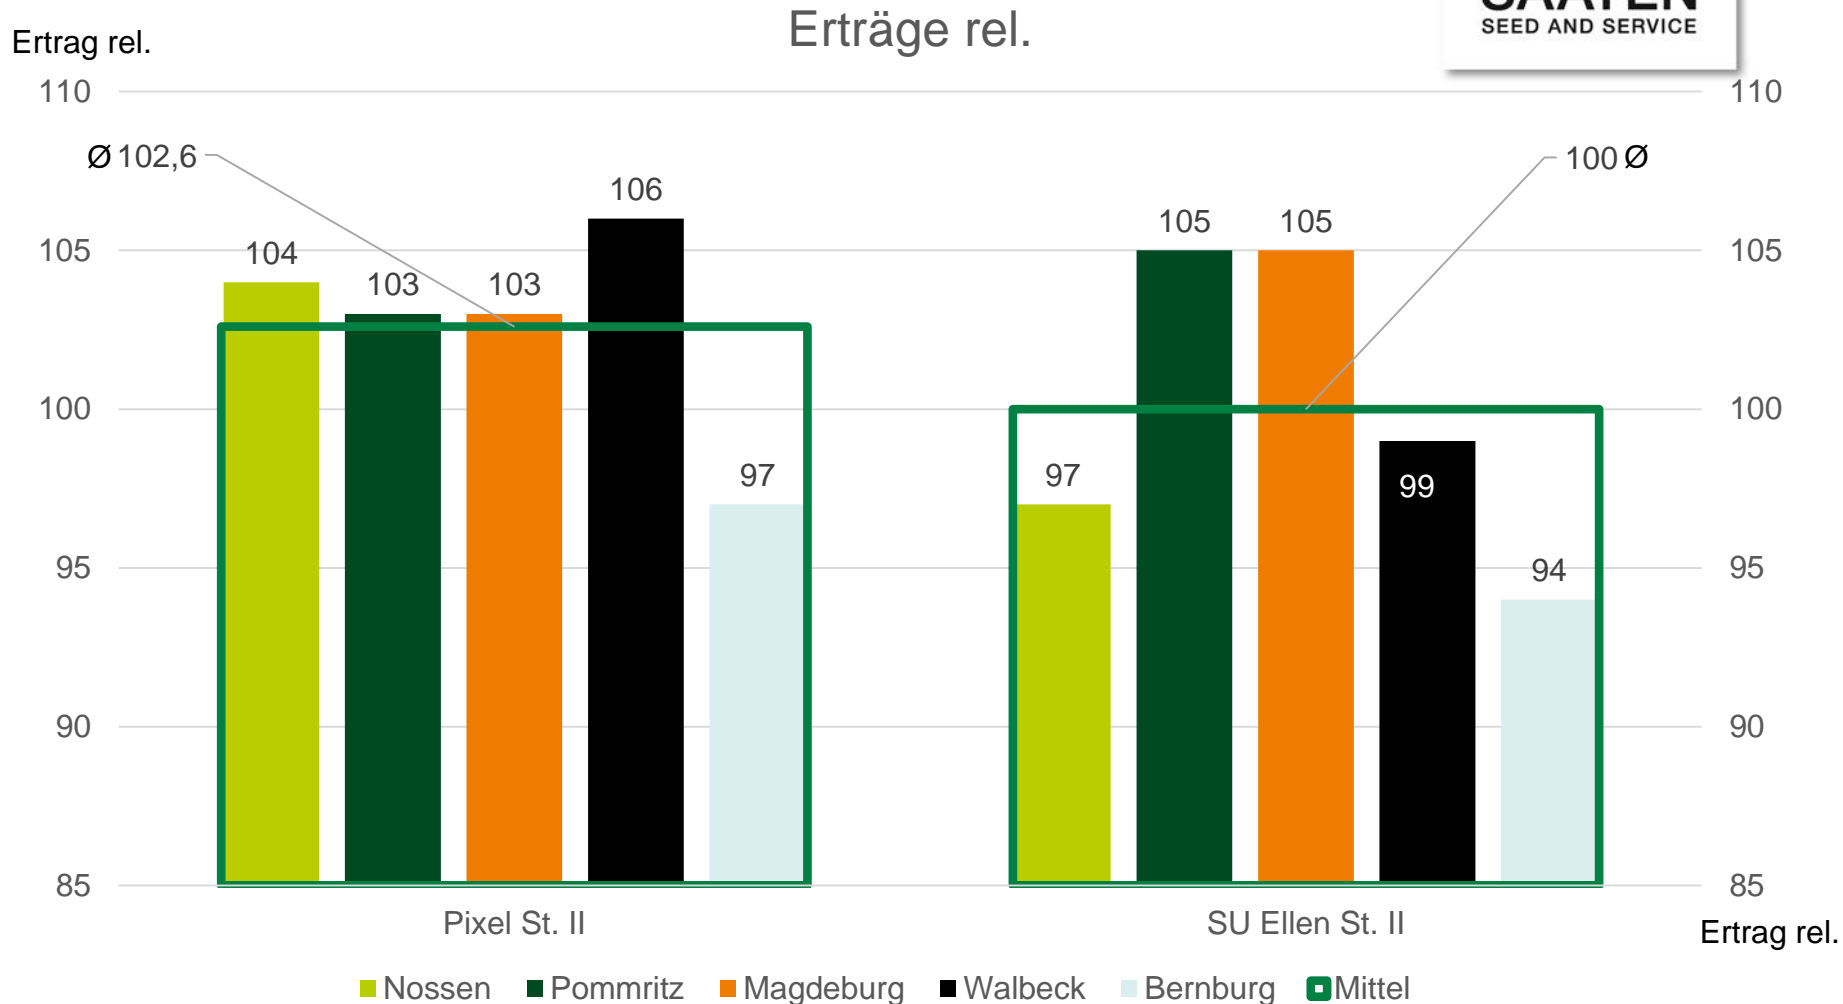

### LSV Hessen Komplett (4 Orte)

Quelle LSV Hessen rel. 100 = 96,8 dt

### Sand Norddeutschland

Quelle: LSV Sandböden in SH und NDS 2018 , Vergleich Pixel mit den 4 größten MZ Sorten (nach Vermehrungsfläche in Deutschland)

### LSV Löß (Sachsen Anhalt + Sachsen)

Quelle: Vorläufige LSV Sachsen Anhalt und Sachsen Löß Stand 3.8.2018. Vergleich PIXEL zu den 6 Vermehrungsstärksten Sorten in Sachsen Anhalt

Quelle: LSV Sachsen Anhalt, PIXEL im Vergleich zu SU Ellen

## MVP D-Nord

Quelle: LSV MVP 2018 Standorte an denen PIXEL geprüft wurde.  
Vergleich der ertragsstärksten Liniensorte der Neuzulassung 2018 + der 4 größten MZ Sorten (nach Vermehrungsfläche in Deutschland)