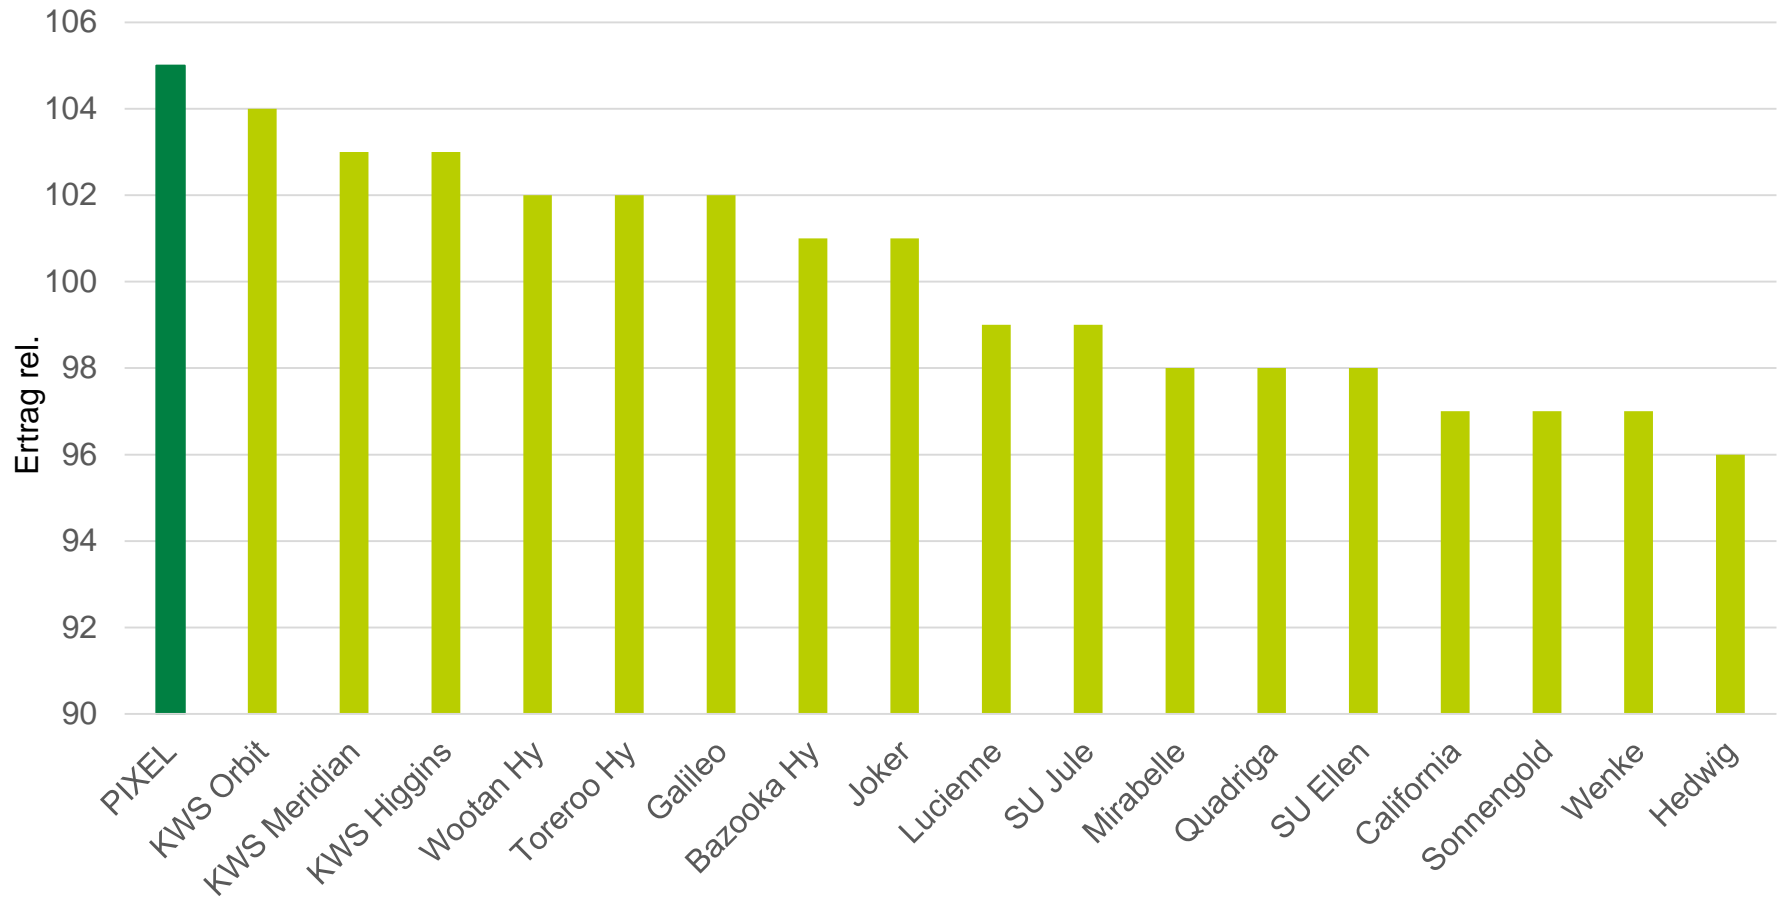

LSV Hessen Komplett (4 Orte)

Quelle LSV Hessen rel. 100 = 96,8 dt