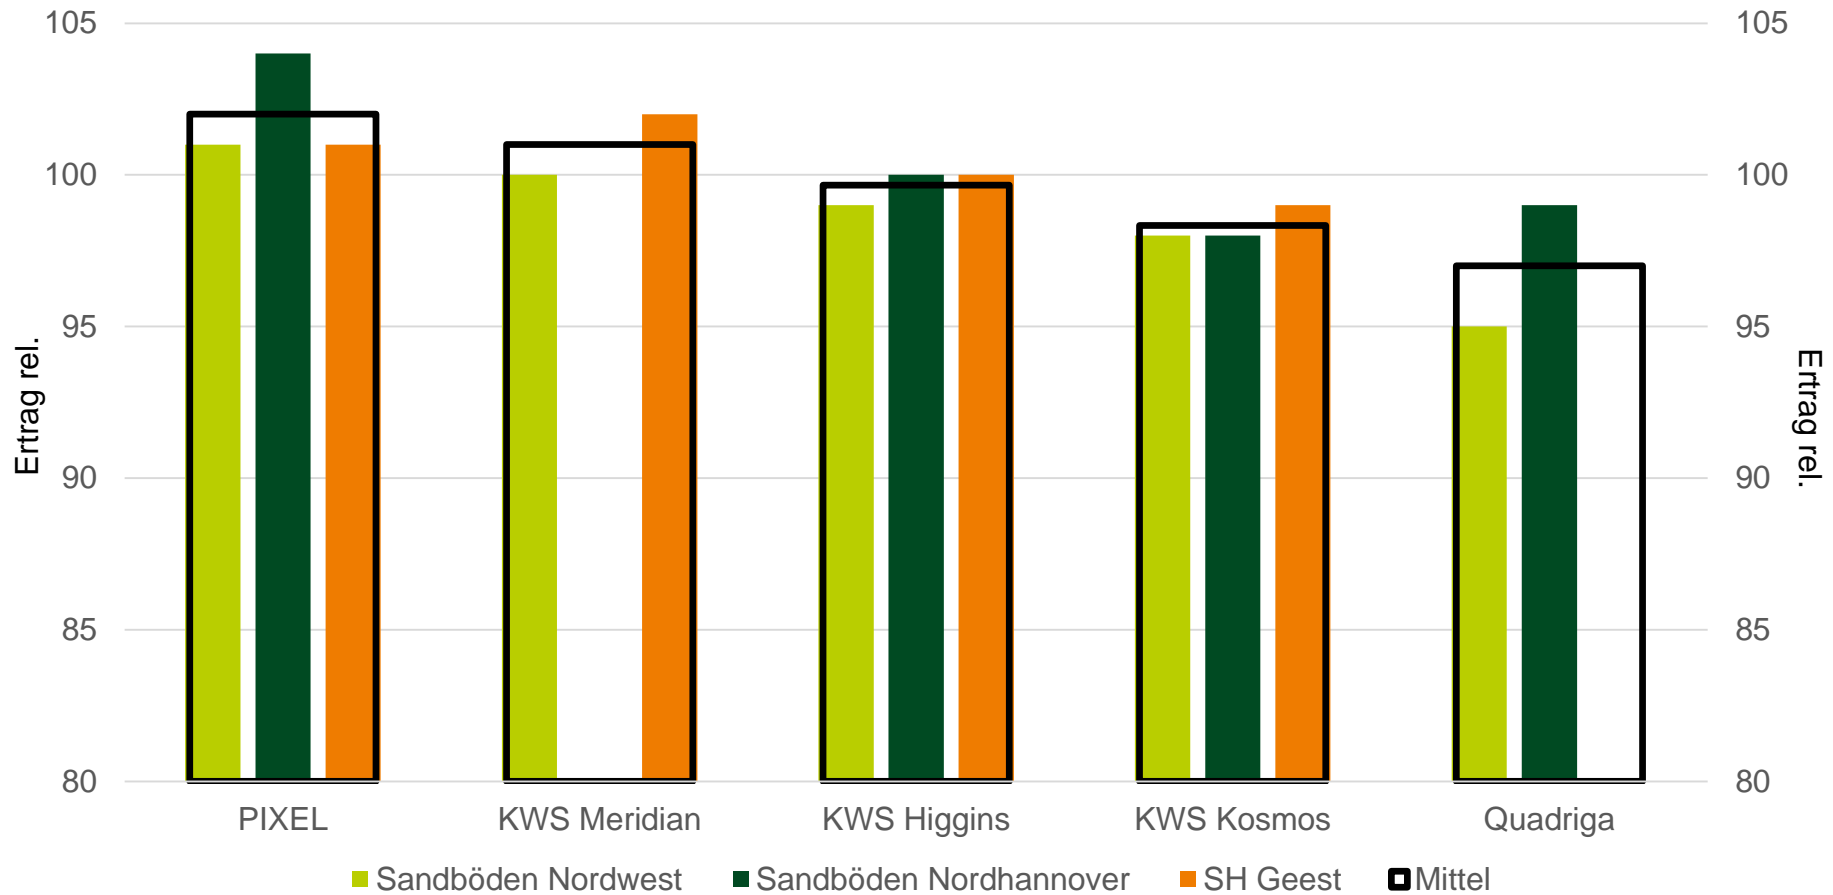

Sand Norddeutschland

Quelle: LSV Sandböden in SH und NDS 2018 , Vergleich Pixel mit den 4 größten MZ Sorten (nach Vermehrungsfläche in Deutschland)