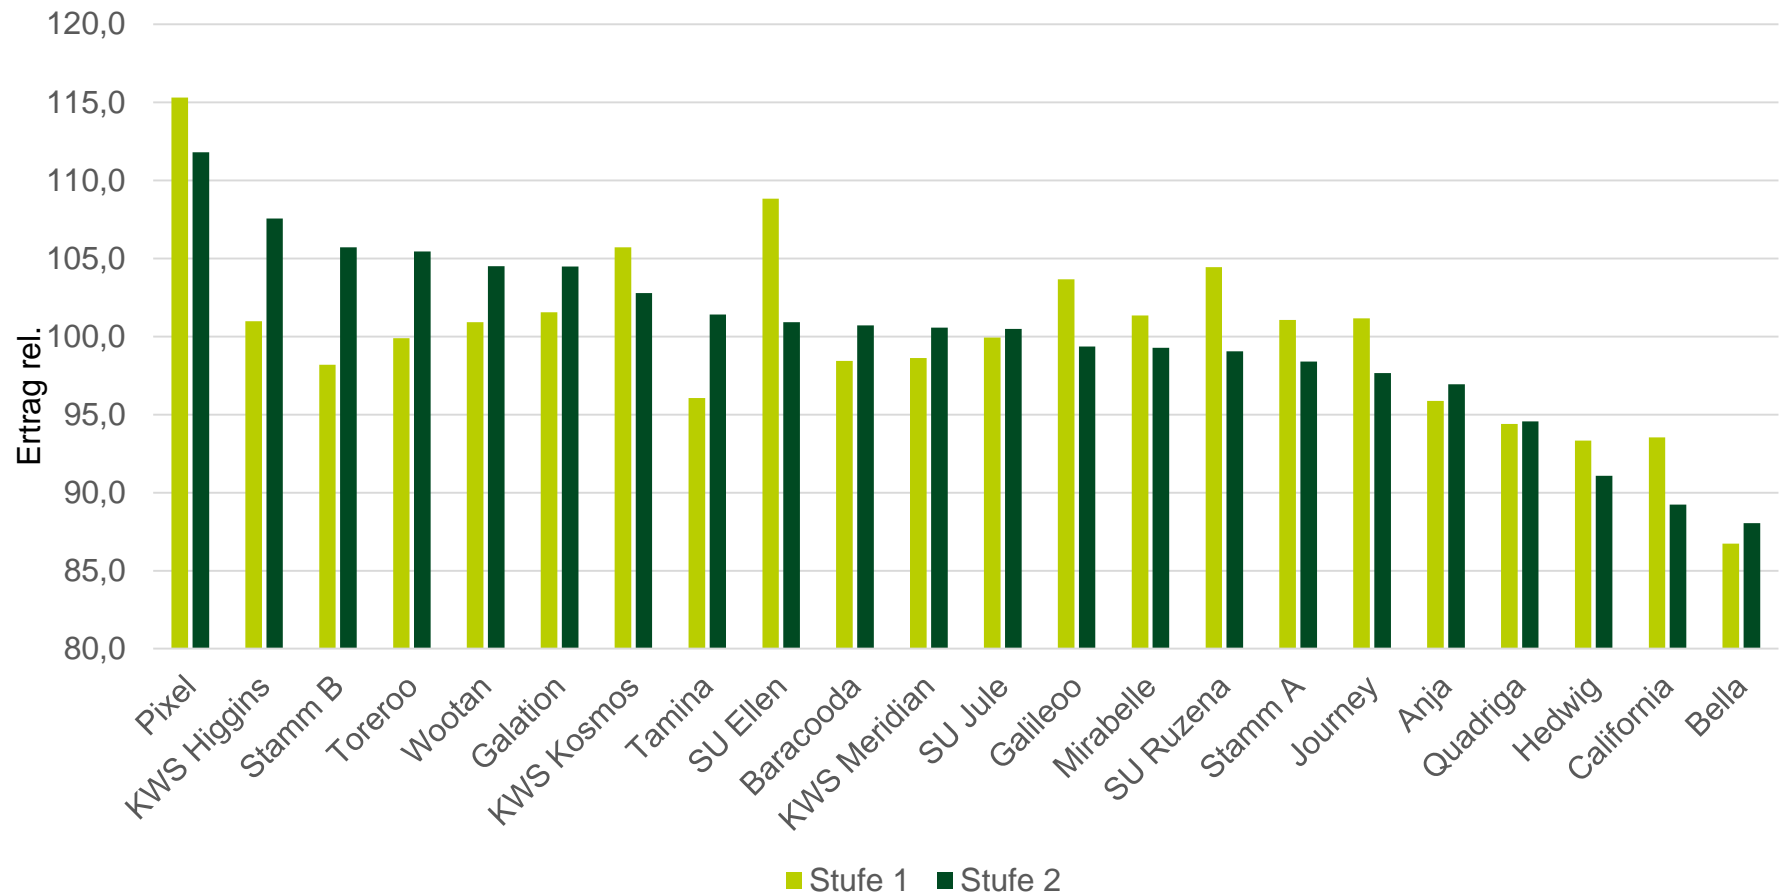

Versuch Roßleben

Quelle: Feldtest Roßleben, Versuch 2-fach wiederholt randomisiert, Stufe 1 rel. 100 = 75,7 dt, Stufe 2 rel. 100 = 88,1 dt