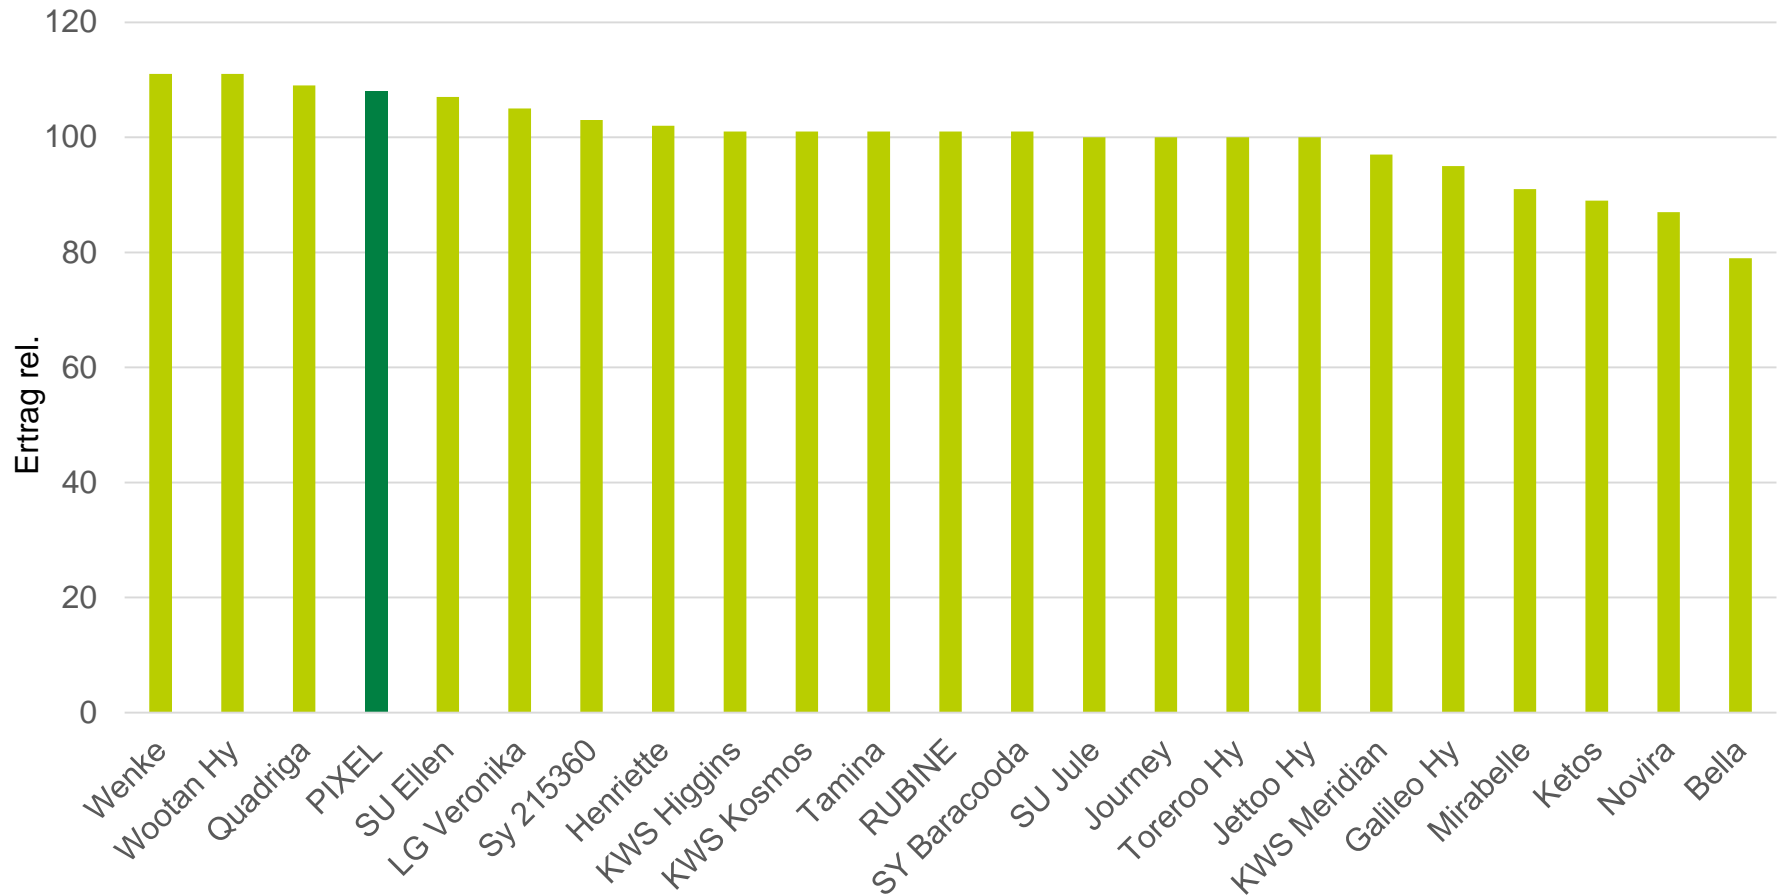

Stufe 2

Quelle BBAG Nörvenich 2018, rel. 100 = 79,4 dt