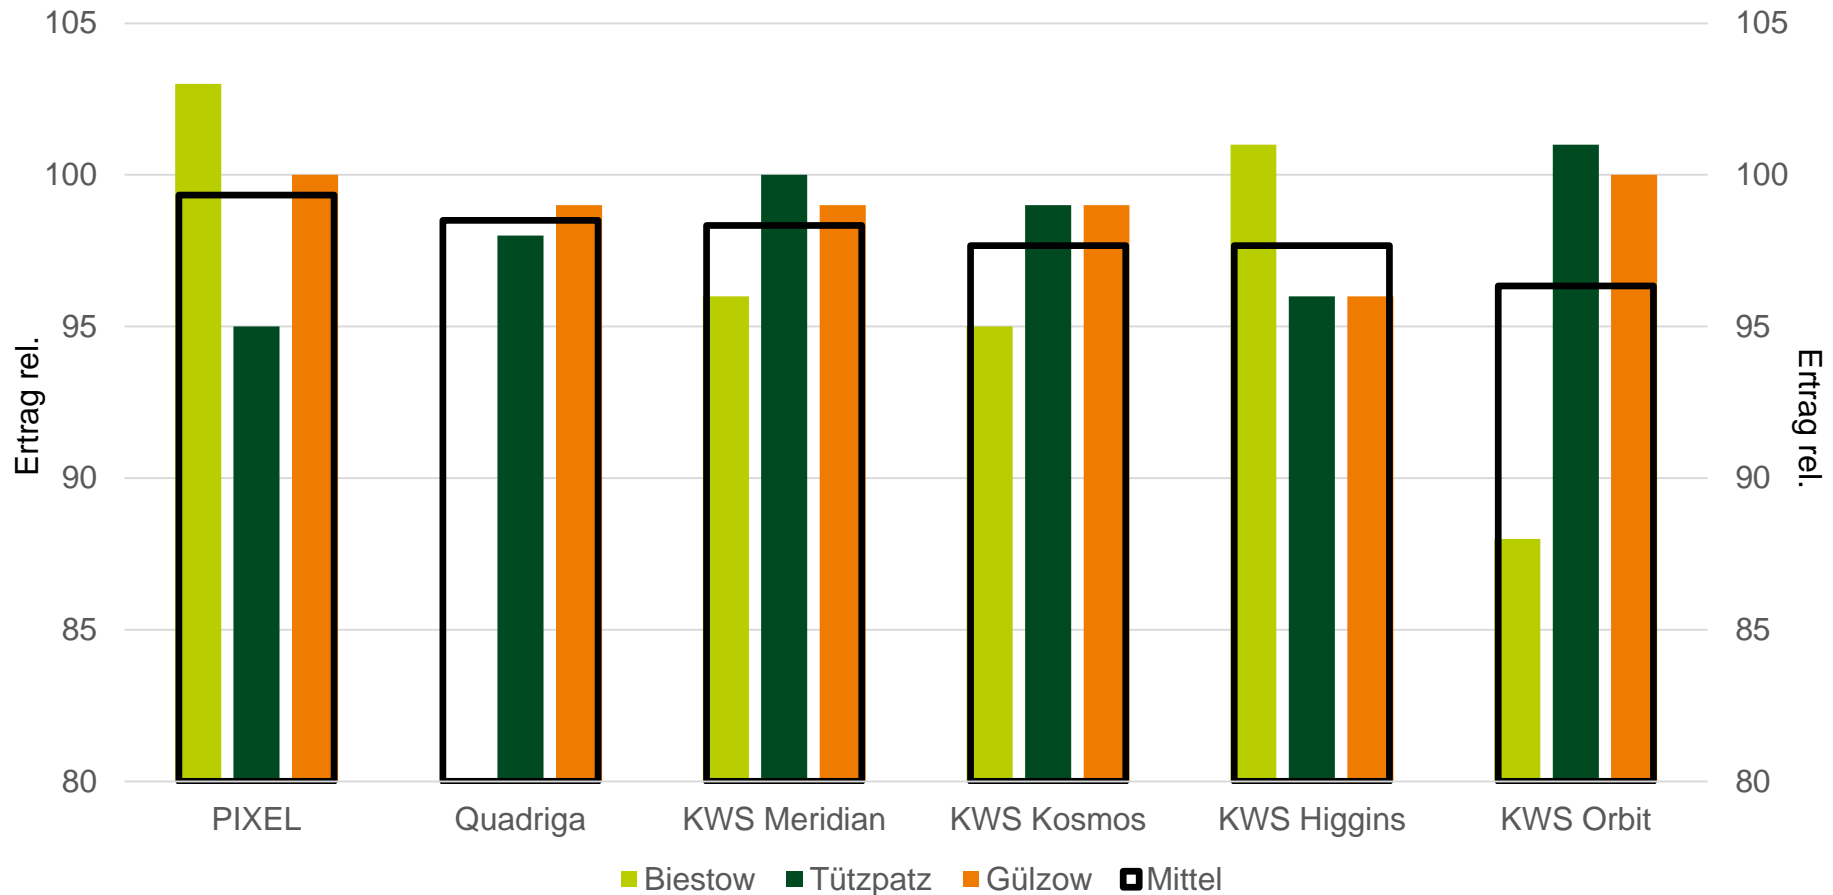

### Sand Norddeutschland

Quelle: LSV Sandböden in SH und NDS 2018 , Vergleich Pixel mit den 4 größten MZ Sorten (nach Vermehrungsfläche in Deutschland)

### LSV Löß (Sachsen Anhalt + Sachsen)

Quelle: Vorläufige LSV Sachsen Anhalt und Sachsen Löß Stand 3.8.2018. Vergleich PIXEL zu den 6 Vermehrungsstärksten Sorten in Sachsen Anhalt

Quelle: LSV Sachsen Anhalt, PIXEL im Vergleich zu SU Ellen

# MVP WINTERGERSTE

PIXEL ERTRAGSSTÄRKER ALS MARKTFÜHRER IN MVP!

## MVP D-Nord

Quelle: LSV MVP 2018 Standorte an denen PIXEL geprüft wurde.  
Vergleich der ertragsstärksten Liniensorte der Neuzulassung 2018 + der 4 größten MZ Sorten (nach Vermehrungsfläche in Deutschland)