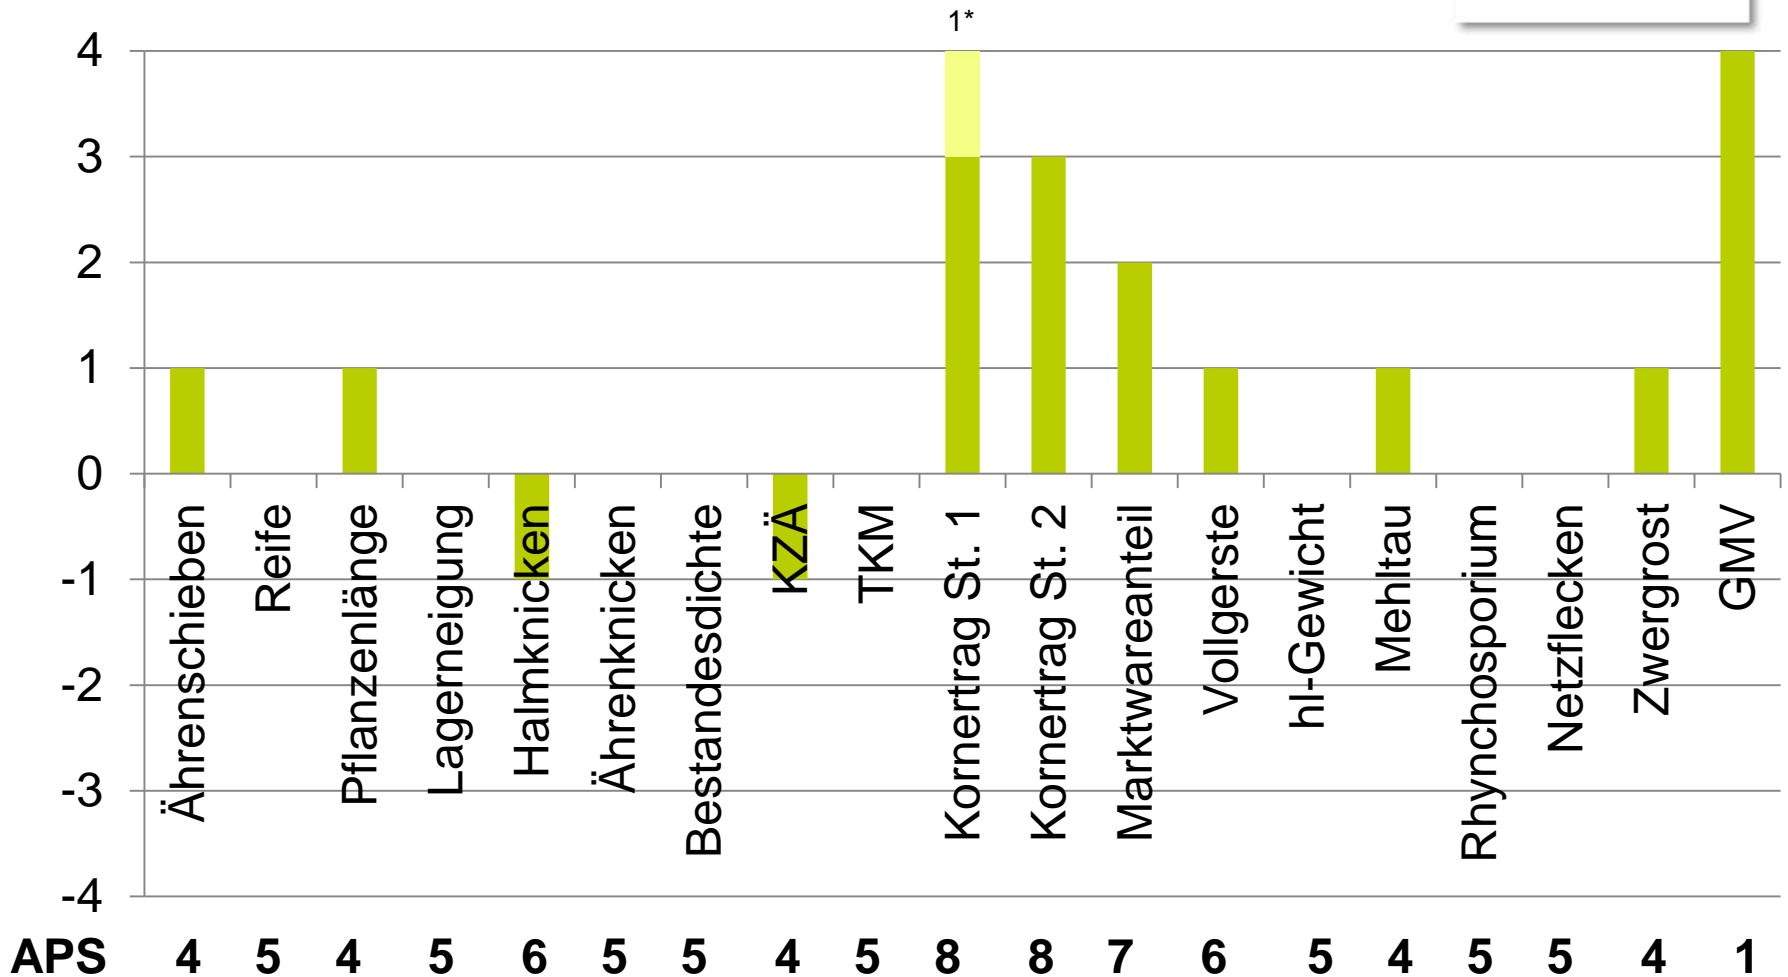

GW 3565

**PIXEL** MZ

**SICHTBARER ERFOLG**

**KURZ, FRÜH, STANDFEST**

 **BESCHREIBUNG**

 **ERTRAGSLEISTUNG 2018**

# PIXEL GW 3565

STÄRKEN

- 🌾 Frühe MZ Wintergerste
- 🌾 Hohe bis sehr hohe Erträge in beiden Stufen
- 🌾 Sehr gute Marktwaren- und Vollgersteerträge
- 🌾 Kurz und herausragend standfest nach Ährenschieben
- 🌾 Sehr gute Ährenstabilität und gute, mittlere Halmstabilität bei rechtzeitiger Beerntung -> Frühe Sorte, früh ernten!
- 🌾 Überdurchschnittlich Gesund bei Mehltau, Netzflecken und bei Zwergrost
- 🌾 Gelbmosaikvirusresistent
- 🌾 Sehr gute Trockentoleranz

Einstufung nach Zulassung. 1\* = an der Grenze zur besseren APS

- 🌾 In der Praxis Spitzenleistung
- 🌾 In Kerndruschversuchen Spitzenerträge
- 🌾 In Kleinparzellenversuche streuende Ertragsleistung, da Einfluss der Nachbarsorte sehr hoch und teils zu später Erntetermin