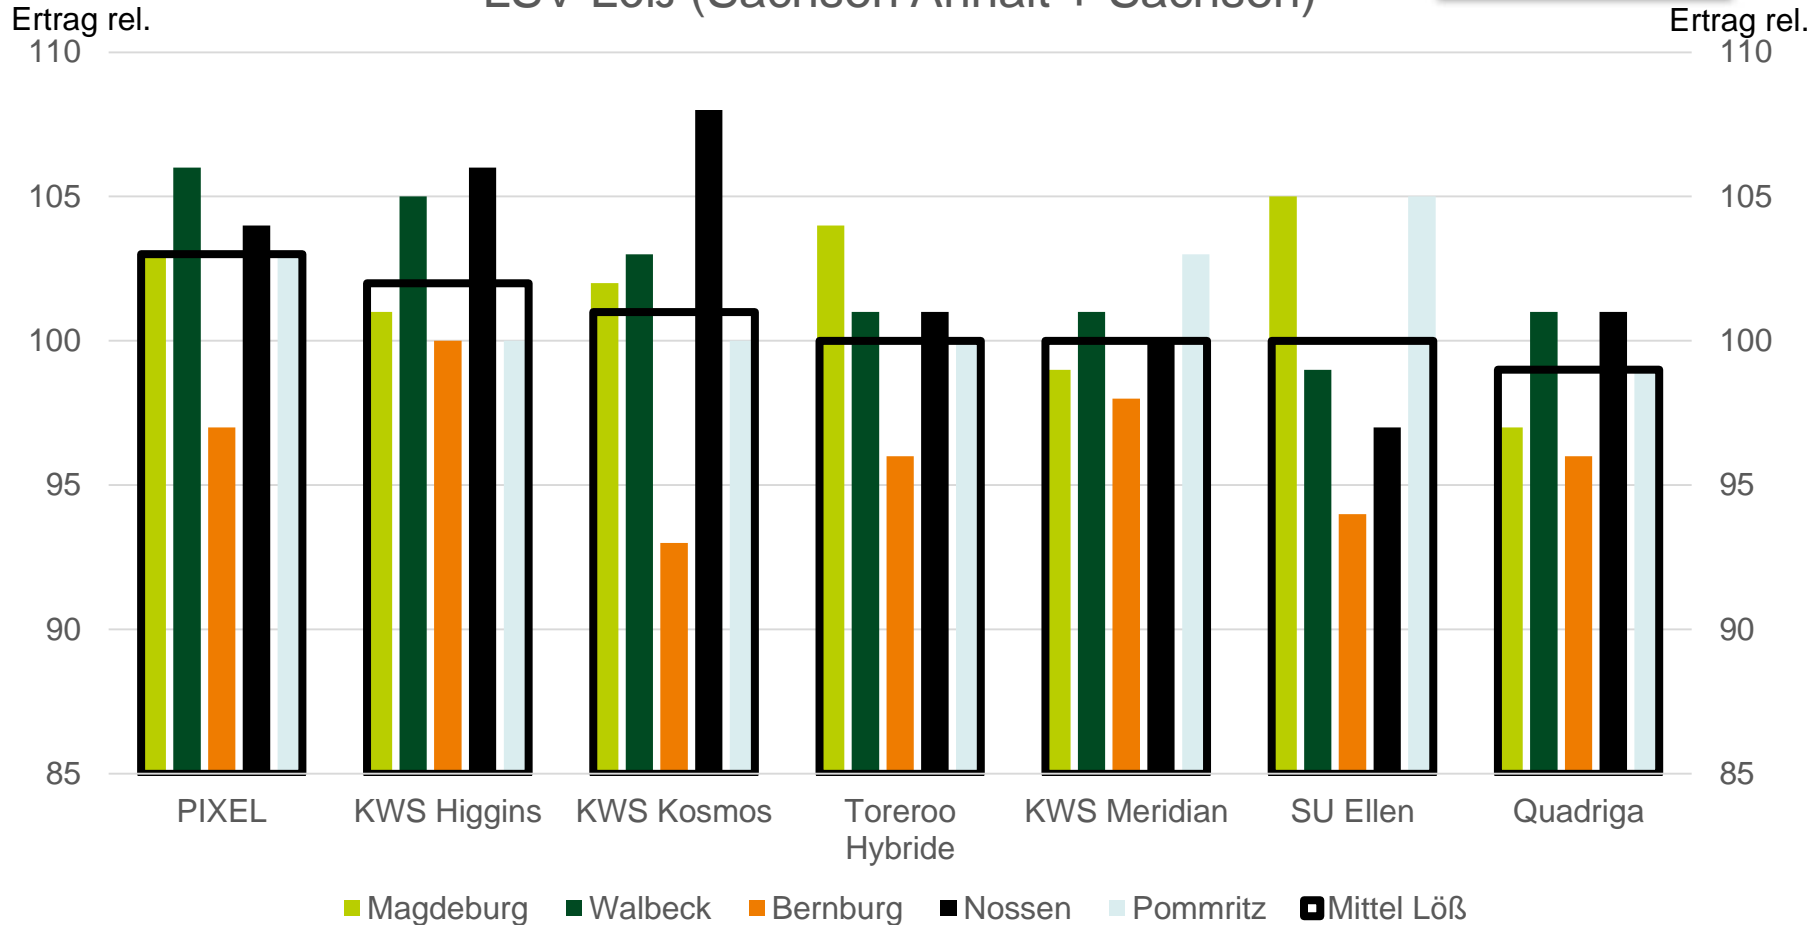

### LSV Hessen Komplett (4 Orte)

Quelle LSV Hessen rel. 100 = 96,8 dt

### LSV Löß (Sachsen Anhalt + Sachsen)

Quelle: Vorläufige LSV Sachsen Anhalt und Sachsen Löß Stand 3.8.2018. Vergleich PIXEL zu den 6 Vermehrungsstärksten Sorten in Sachsen Anhalt

Quelle: LSV Sachsen Anhalt, PIXEL im Vergleich zu SU Ellen