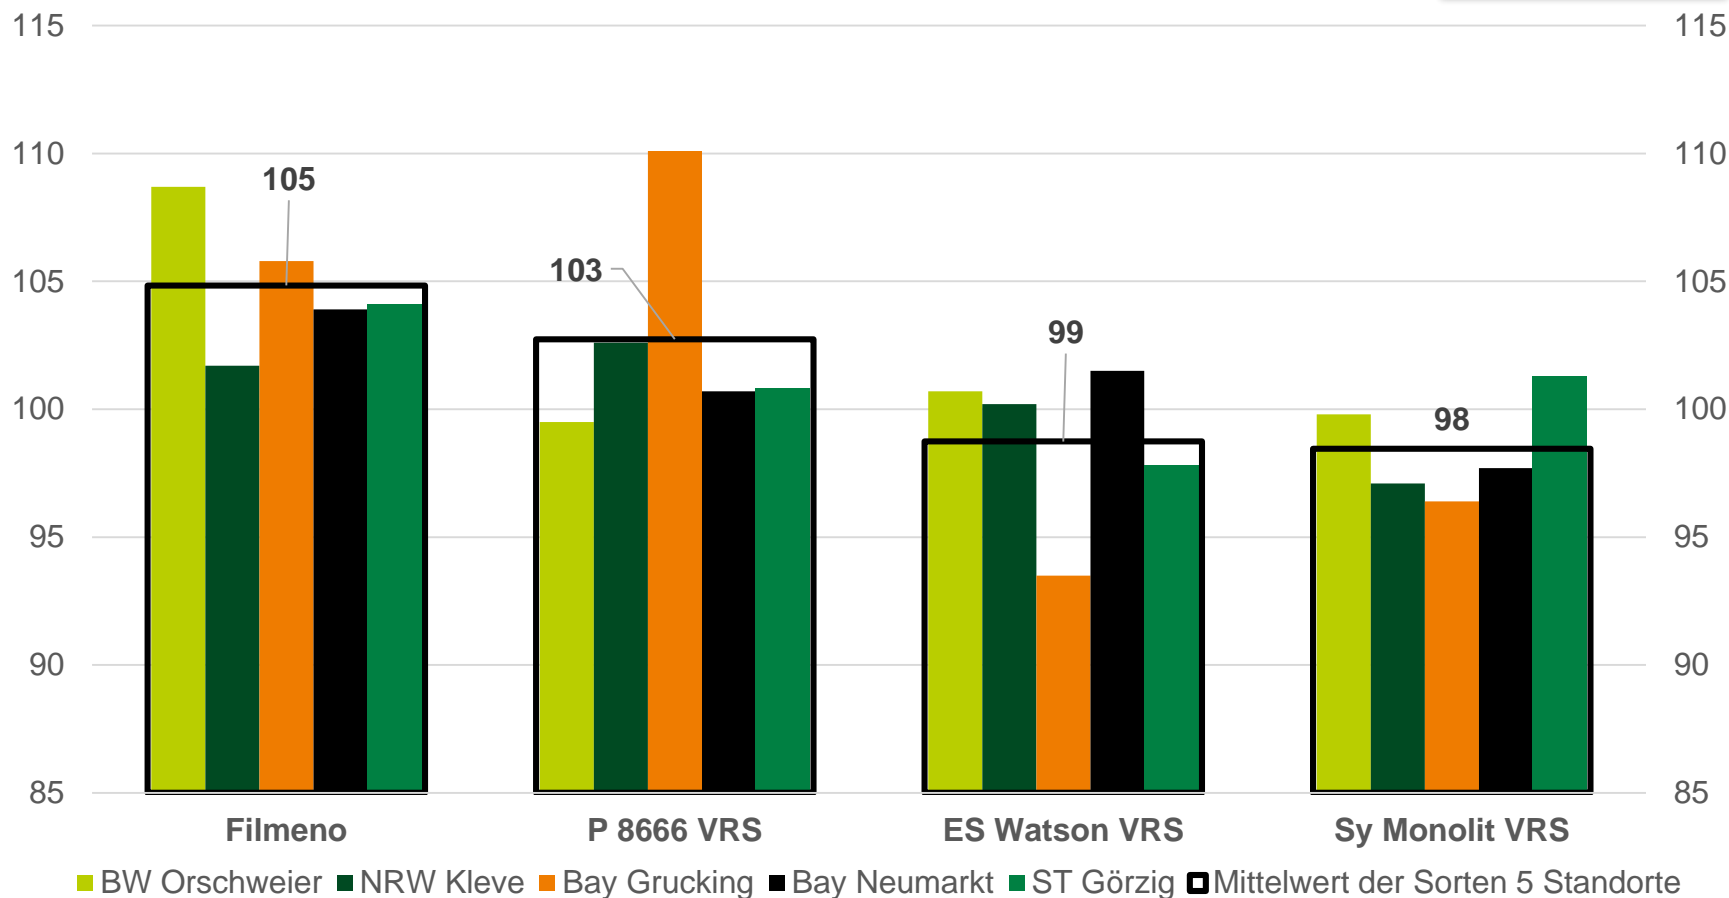

FILMENO CA. S 280/ CA. K 280

SPITZE IM GTM ERTRAG

GTM Ertrag rel.

GTM Ertrag rel.

Quelle: EU Sortenprüfung Silomais mittelspät 2019, Stand 15.11.2019, Filmeno im Vergleich zu den Verrechnungssorten (ES Watson, Sy Monolit, P 8666 = rel. 100)