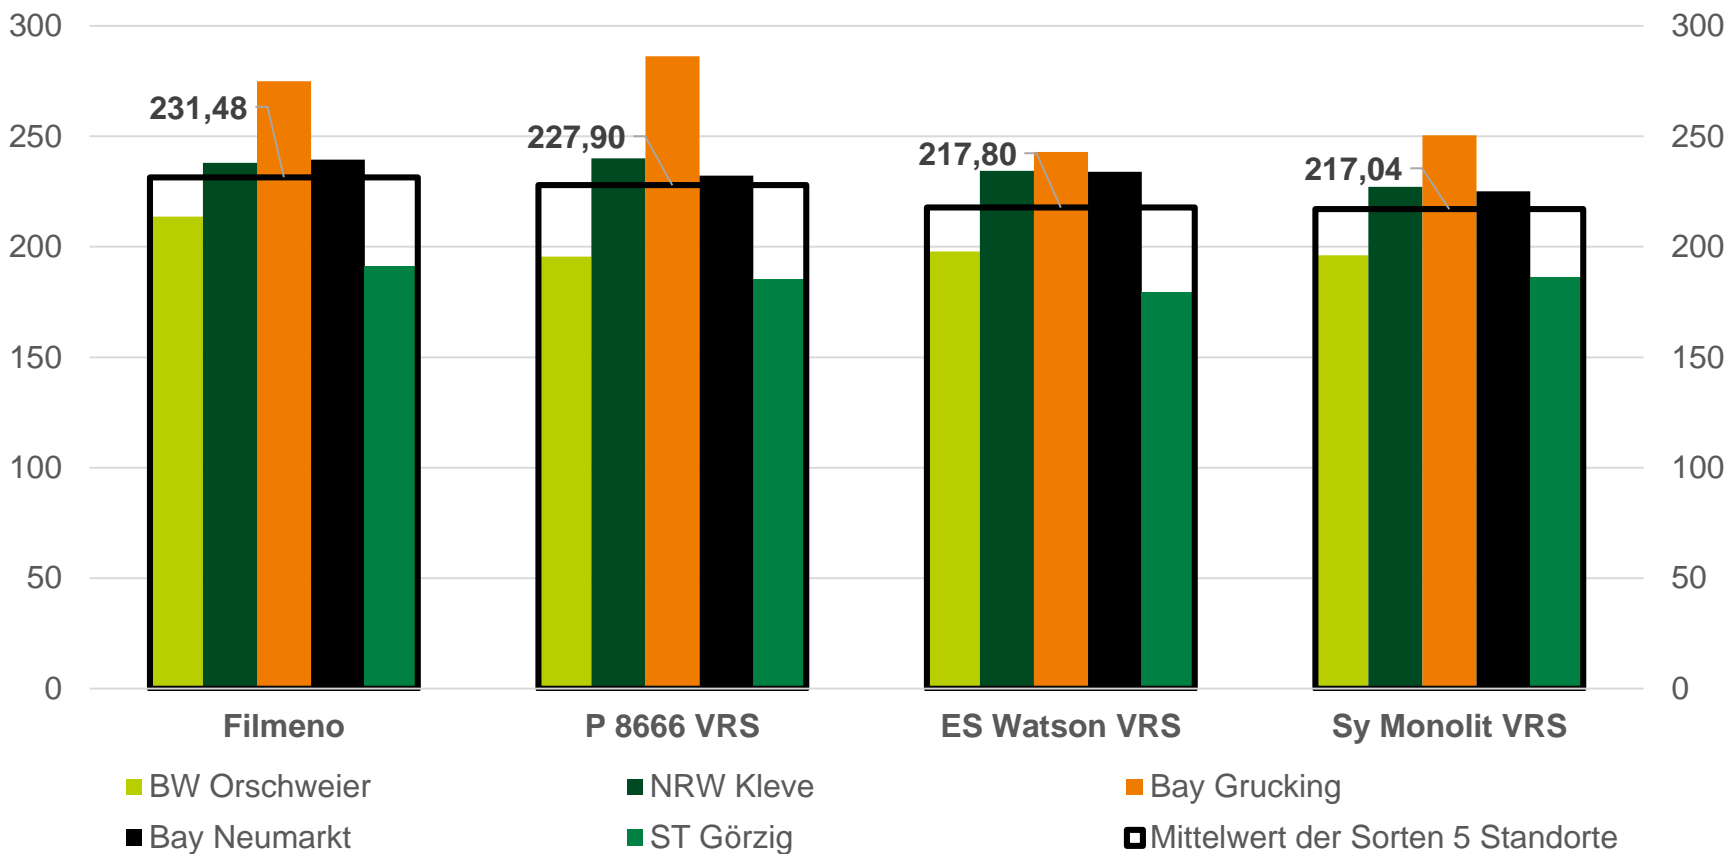

FILMENO CA. S 280/ CA. K 280

SPITZE IM GTM ERTRAG

GTM Ertrag dt/ha

GTM dt/ha

Quelle: EU Sortenprüfung Silomais mittelspät 2019, Stand 15.11.2019, Filmeno im Vergleich zu den Verrechnungssorten (ES Watson, Sy Monolit, P 8666 = rel. 100)