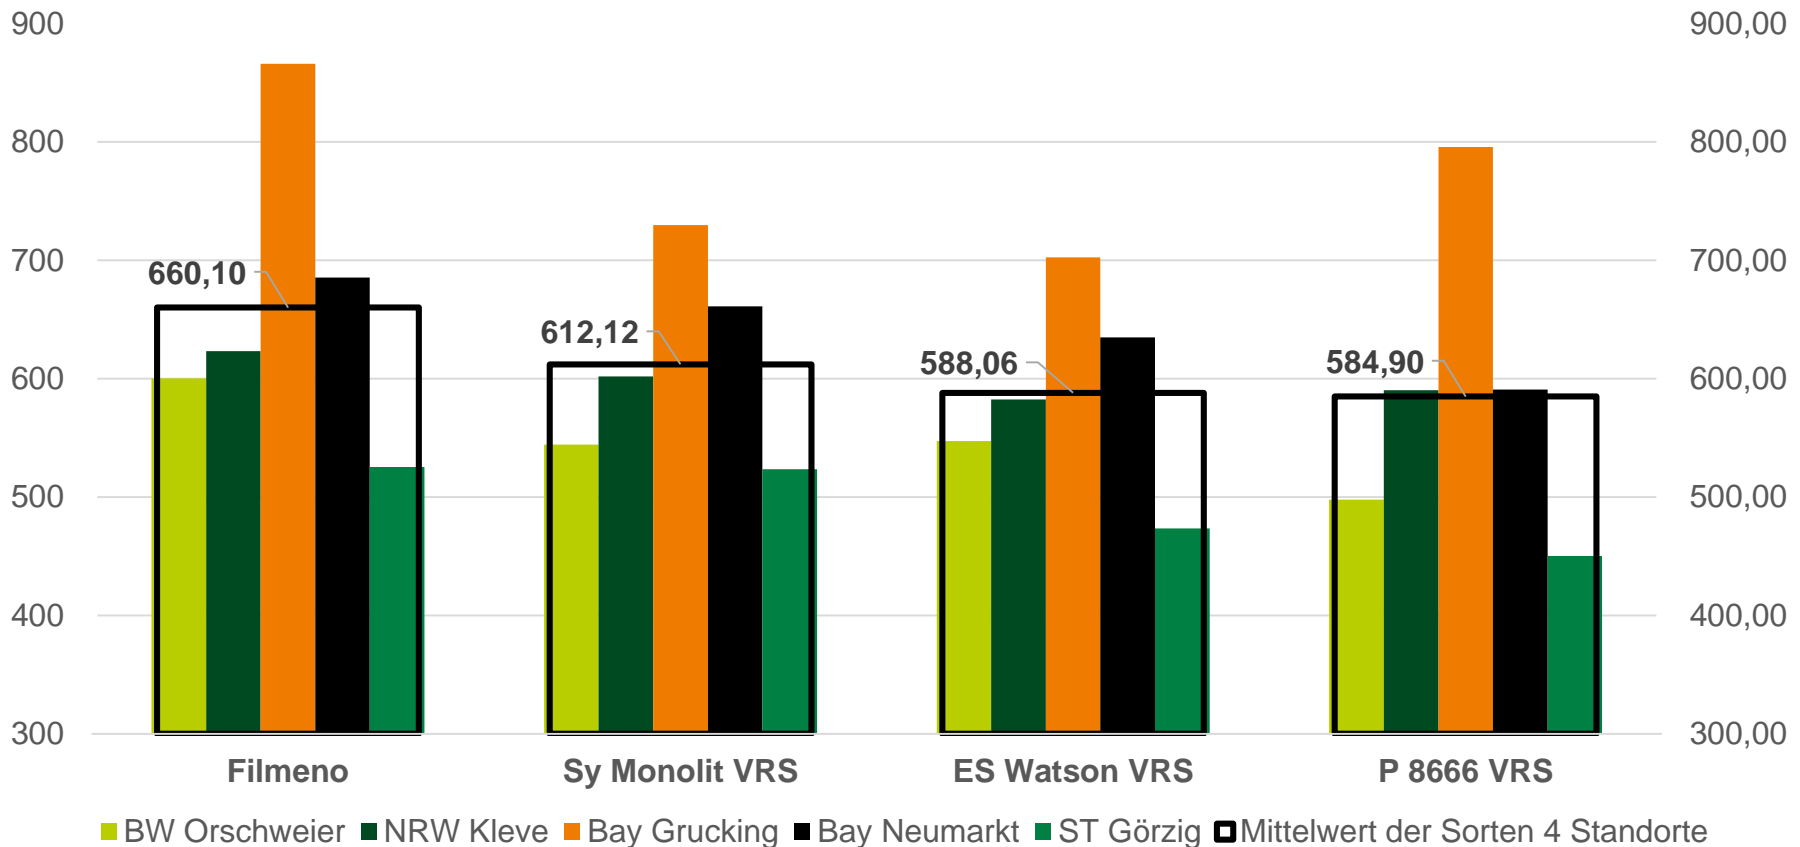

FILMENO CA. S 280 / CA. K 280

TOP FM ERTRÄGE

FM Ertrag

dt FM/ha

Quelle: EU Sortenprüfung Silomais mittelspät 2019, Stand 15.11.2019, Filmeno im Vergleich zu den Verrechnungssorten (ES Watson, Sy Monolit, P 8666 = rel. 100)