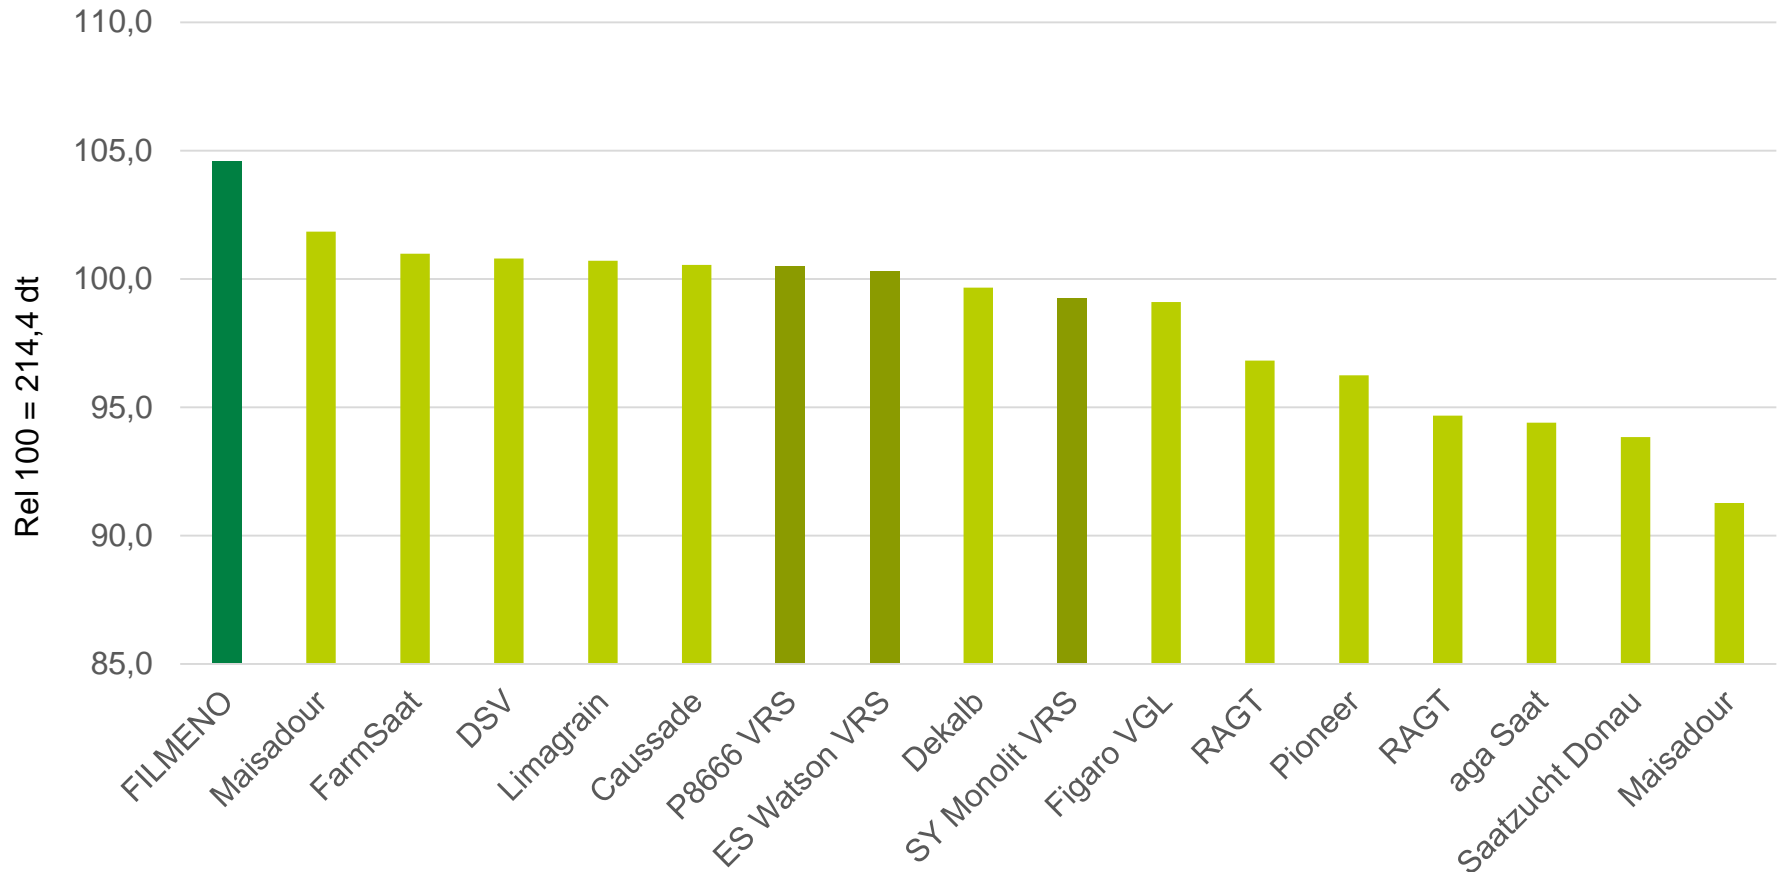

-> FILMENO, der neue Spizentyp!

Frischmasse/ ha

Quelle: EU Sortenprüfung Silomais mittelspät 2019.

FILMENO DIE NR. 1

EU-PRÜFUNG 2019 Ø 11 STANDORTE IN DEUTSCHLAND

GTM-Ertrag rel.

Quelle: EU Sortenprüfung Silomais mittelspät 2019.

FILMENO

EU-PRÜFUNG 2019 Ø 11 STANDORTE IN DEUTSCHLAND

Pflanzenlänge

Quelle: EU Sortenprüfung Silomais mittelspät 2019.

Lager vor Reife

Quelle: EU Sortenprüfung Silomais mittelspät 2019.

FILMENO

EU-PRÜFUNG 2019 DEUTSCHLAND