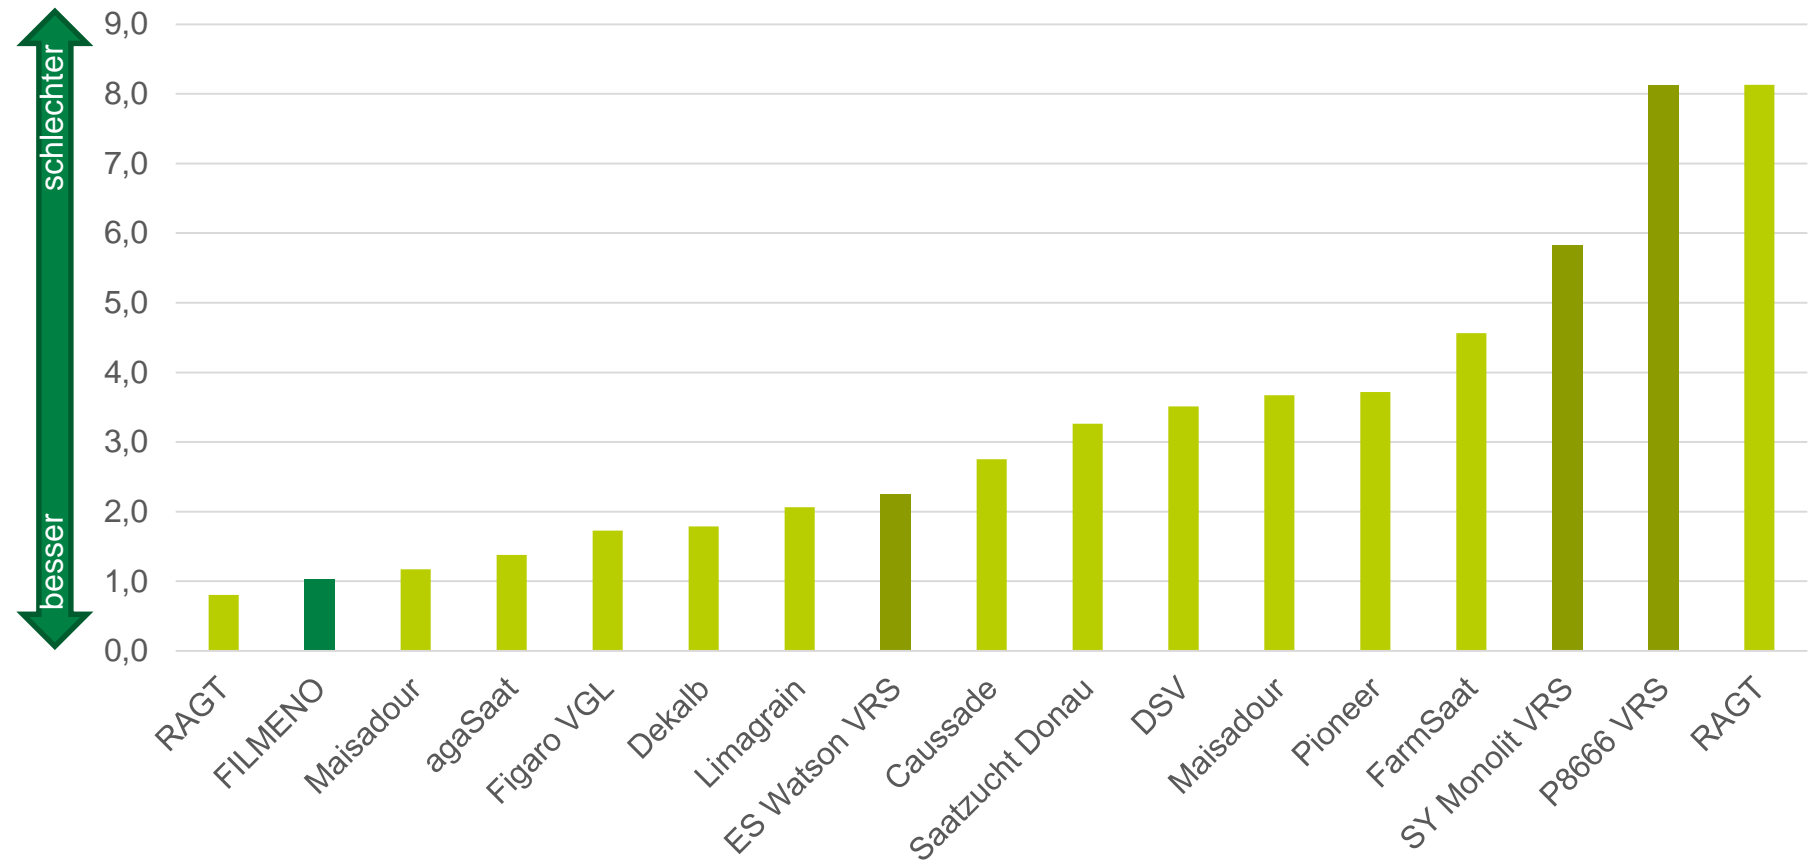

FILMENO

EU-PRÜFUNG 2019 Ø 11 STANDORTE IN DEUTSCHLAND

Pflanzenlänge

Quelle: EU Sortenprüfung Silomais mittelspät 2019.

Lager vor Reife

Quelle: EU Sortenprüfung Silomais mittelspät 2019.

FILMENO

EU-PRÜFUNG 2019 DEUTSCHLAND

Bestockung

Quelle: EU Sortenprüfung Silomais mittelspät 2019.

Maisbeulenbrand

Quelle: EU Sortenprüfung Silomais mittelspät 2019.

Maiszünsler

Quelle: EU Sortenprüfung Silomais mittelspät 2019.

VIEL ERFOLG MIT FILMENO!