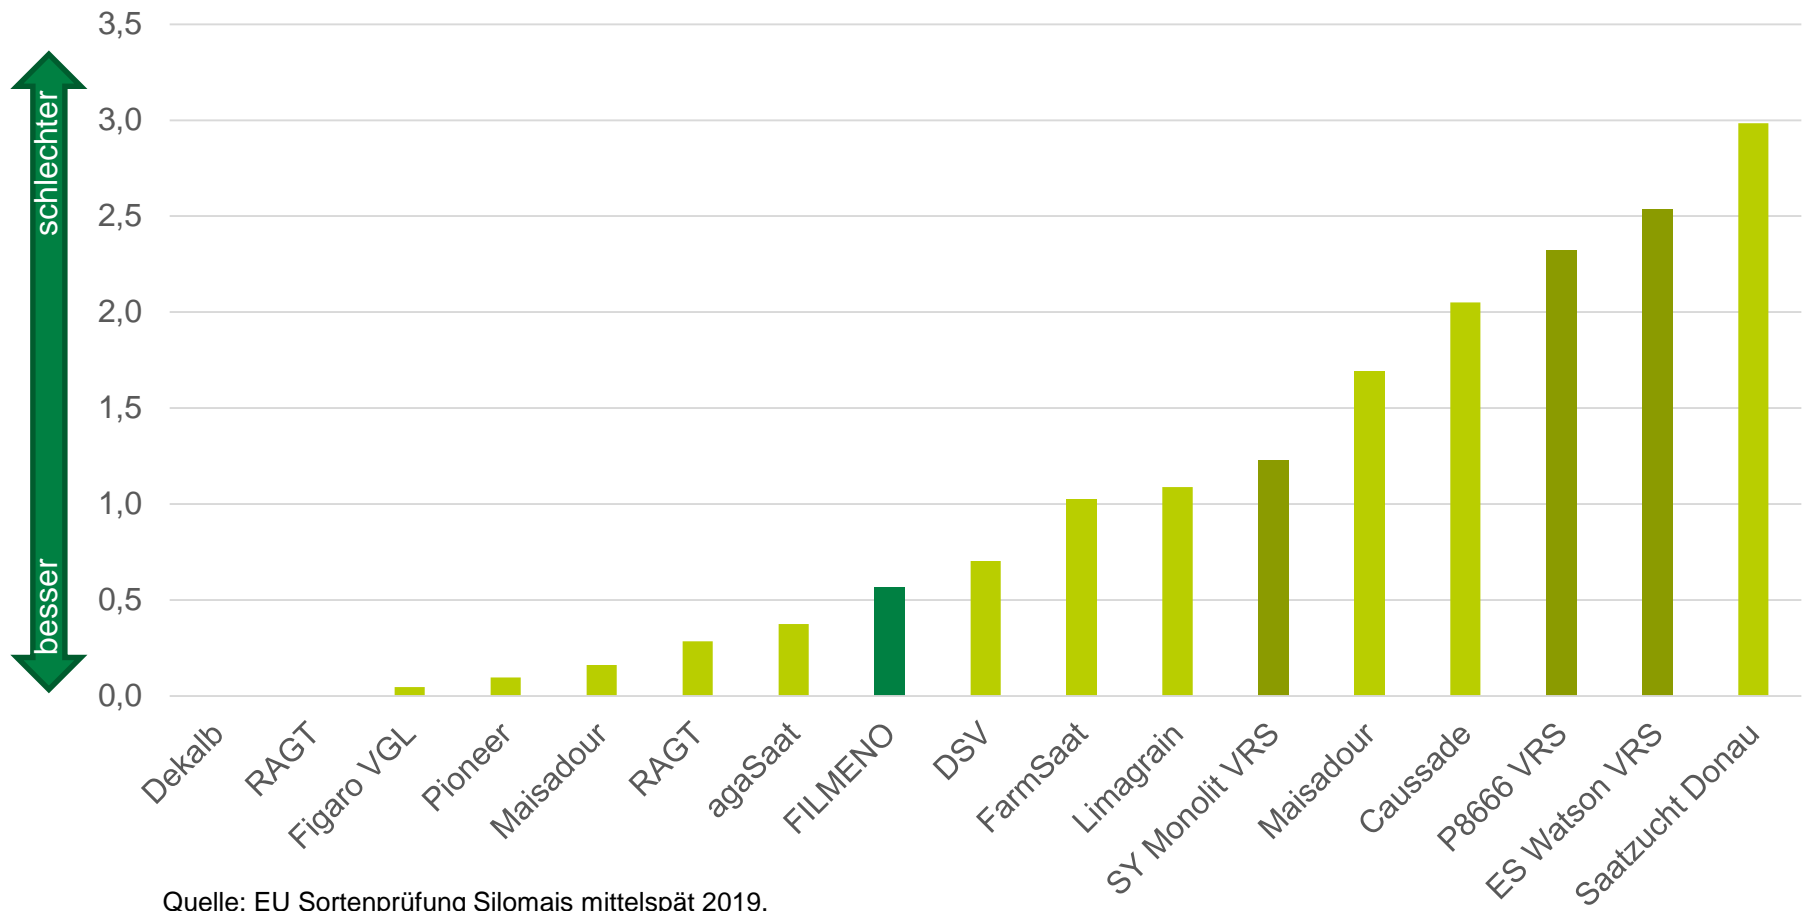

FILMENO

EU-PRÜFUNG 2019 Ø 11 STANDORTE IN DEUTSCHLAND

Pflanzenlänge

Quelle: EU Sortenprüfung Silomais mittelspät 2019.

Lager vor Reife

Quelle: EU Sortenprüfung Silomais mittelspät 2019.

FILMENO

EU-PRÜFUNG 2019 DEUTSCHLAND

Bestockung

Quelle: EU Sortenprüfung Silomais mittelspät 2019.

Maisbeulenbrand

Quelle: EU Sortenprüfung Silomais mittelspät 2019.

Maiszünsler

Quelle: EU Sortenprüfung Silomais mittelspät 2019.

VIEL ERFOLG MIT FILMENO!