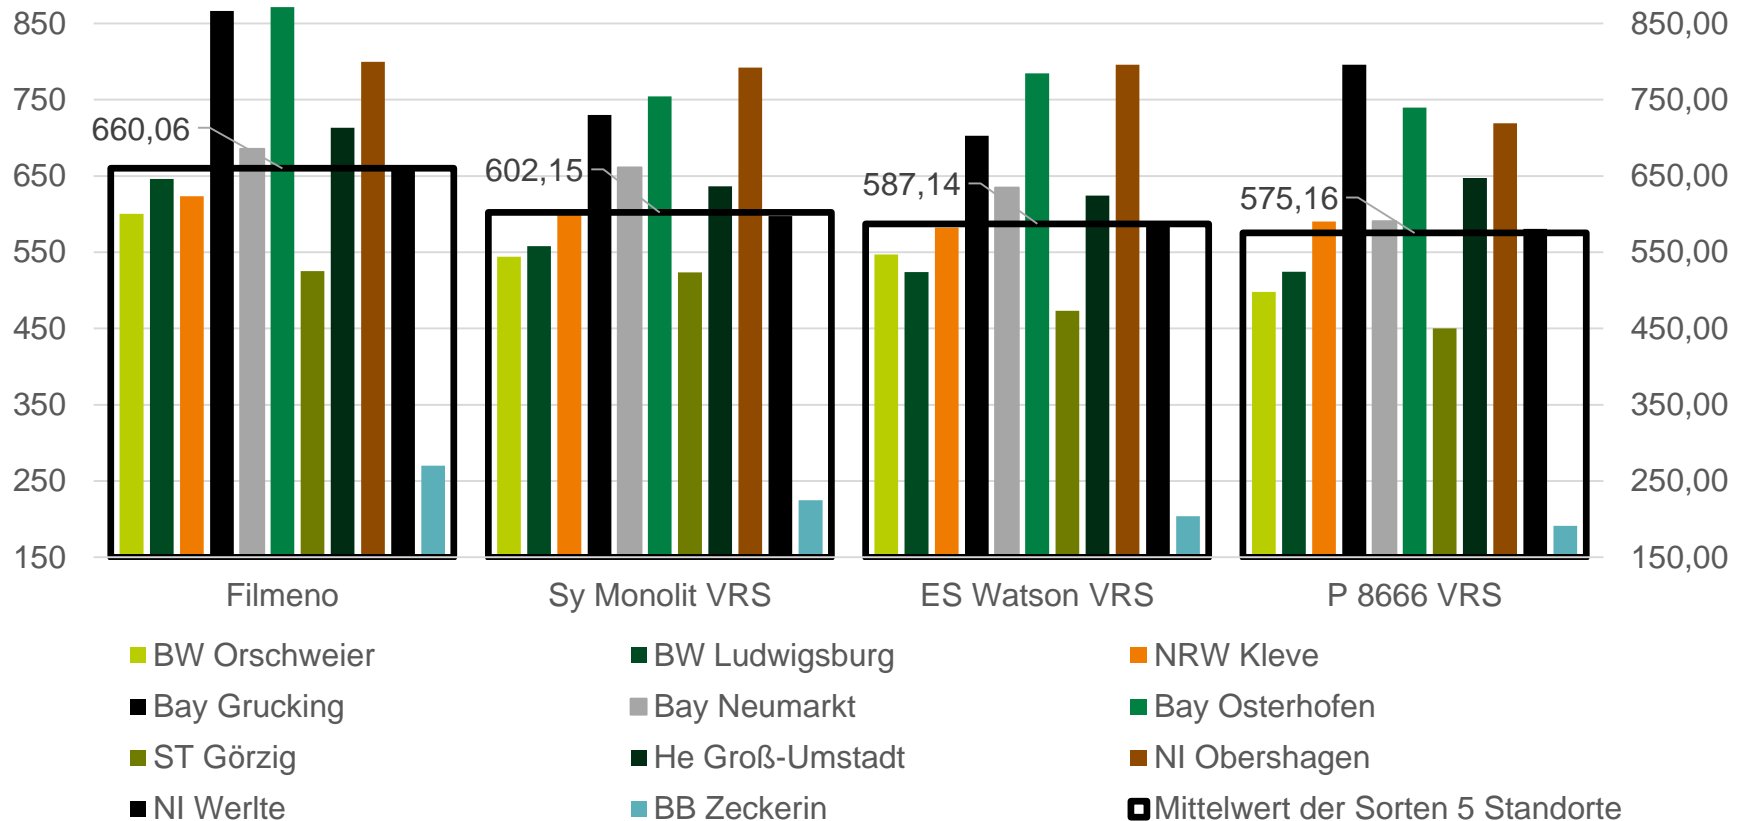

FILMENO CA. S 280/ CA. K 280

EU- PRÜFUNG MAIS MITTELSPÄT 2019

- 11 STANDORTE EUP

FILMENO CA. S 280/ CA. K 280

SPITZE IM GTM ERTRAG

- ✦ Imposante Maishybride
- ✦ Herausragende Ertragsleistung
- ✦ Rasche Jugendentwicklung
- ✦ Standfest und geringe Neigung zu Stängelbruch
- ✦ Gute Toleranz gegenüber Beulenbrand
- ✦ Hervorragende Trockentoleranz
- ✦ Hohe Lieschkolbenerträge in bevorzugten Lagen

-> FILMENO, der neue Spizentyp!

Frischmasse/ ha

Quelle: EU Sortenprüfung Silomais mittelspät 2019.

FILMENO DIE NR. 1

EU-PRÜFUNG 2019 Ø 11 STANDORTE IN DEUTSCHLAND

GTM-Ertrag rel.

Quelle: EU Sortenprüfung Silomais mittelspät 2019.

FILMENO

EU-PRÜFUNG 2019 Ø 11 STANDORTE IN DEUTSCHLAND

Pflanzenlänge

Quelle: EU Sortenprüfung Silomais mittelspät 2019.

Lager vor Reife

Quelle: EU Sortenprüfung Silomais mittelspät 2019.

FILMENO

EU-PRÜFUNG 2019 DEUTSCHLAND