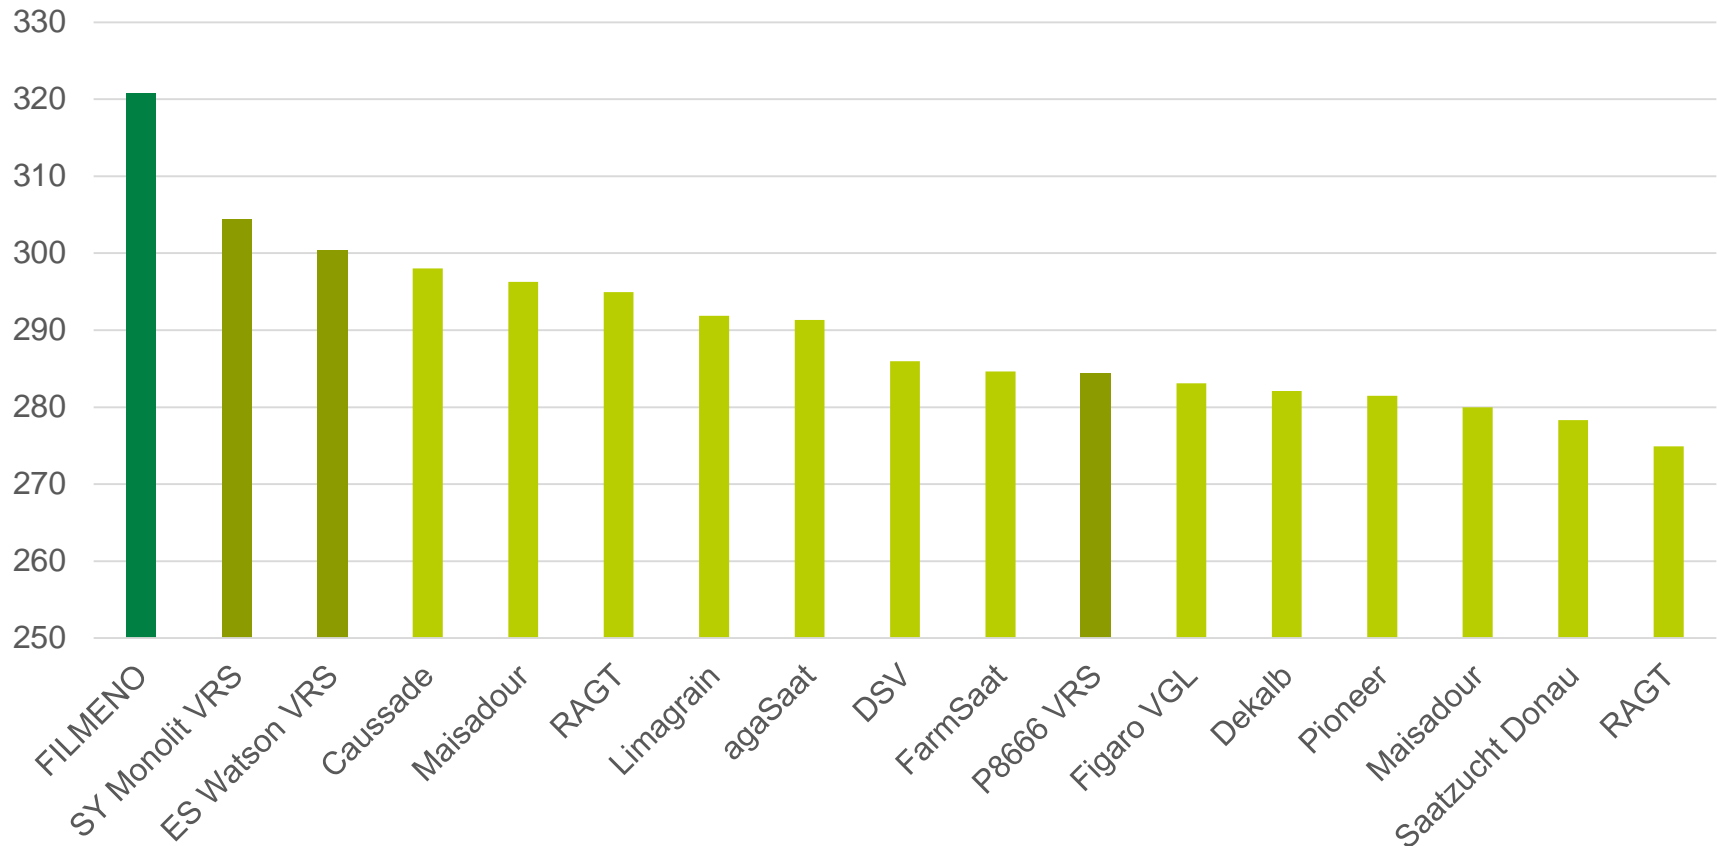

FILMENO CA. S 280/ CA. K 280

EU- PRÜFUNG MAIS MITTELSPÄT 2019

- 11 STANDORTE EUP

FILMENO CA. S 280/ CA. K 280

SPITZE IM GTM ERTRAG

- ✦ Imposante Maishybride
- ✦ Herausragende Ertragsleistung
- ✦ Rasche Jugendentwicklung
- ✦ Standfest und geringe Neigung zu Stängelbruch
- ✦ Gute Toleranz gegenüber Beulenbrand
- ✦ Hervorragende Trockentoleranz
- ✦ Hohe Lieschkolbenerträge in bevorzugten Lagen

-> FILMENO, der neue Spizentyp!

Frischmasse/ ha

Quelle: EU Sortenprüfung Silomais mittelspät 2019.

FILMENO DIE NR. 1

EU-PRÜFUNG 2019 Ø 11 STANDORTE IN DEUTSCHLAND

GTM-Ertrag rel.

Quelle: EU Sortenprüfung Silomais mittelspät 2019.

FILMENO

EU-PRÜFUNG 2019 Ø 11 STANDORTE IN DEUTSCHLAND

Pflanzenlänge

Quelle: EU Sortenprüfung Silomais mittelspät 2019.

Lager vor Reife

Quelle: EU Sortenprüfung Silomais mittelspät 2019.

FILMENO

EU-PRÜFUNG 2019 DEUTSCHLAND