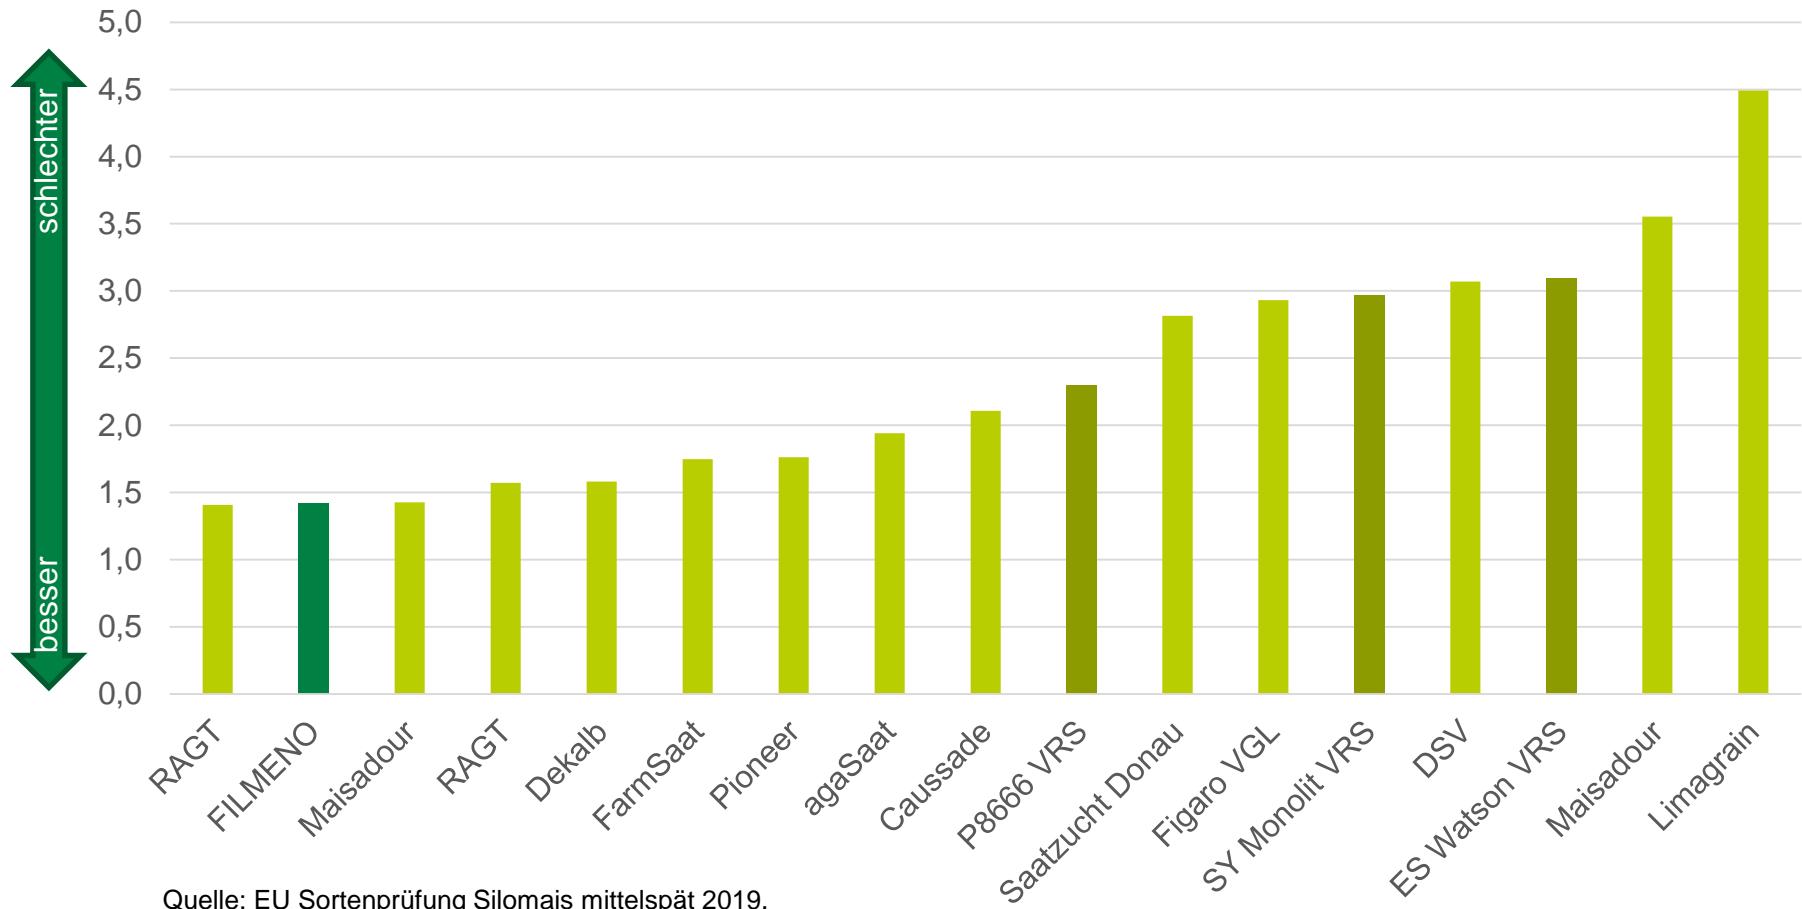

FILMENO

EU-PRÜFUNG 2019 Ø 11 STANDORTE IN DEUTSCHLAND

Pflanzenlänge

Quelle: EU Sortenprüfung Silomais mittelspät 2019.

Lager vor Reife

Quelle: EU Sortenprüfung Silomais mittelspät 2019.

FILMENO

EU-PRÜFUNG 2019 DEUTSCHLAND

Bestockung

Quelle: EU Sortenprüfung Silomais mittelspät 2019.

Maisbeulenbrand

Quelle: EU Sortenprüfung Silomais mittelspät 2019.

Maiszünsler

Quelle: EU Sortenprüfung Silomais mittelspät 2019.

VIEL ERFOLG MIT FILMENO!