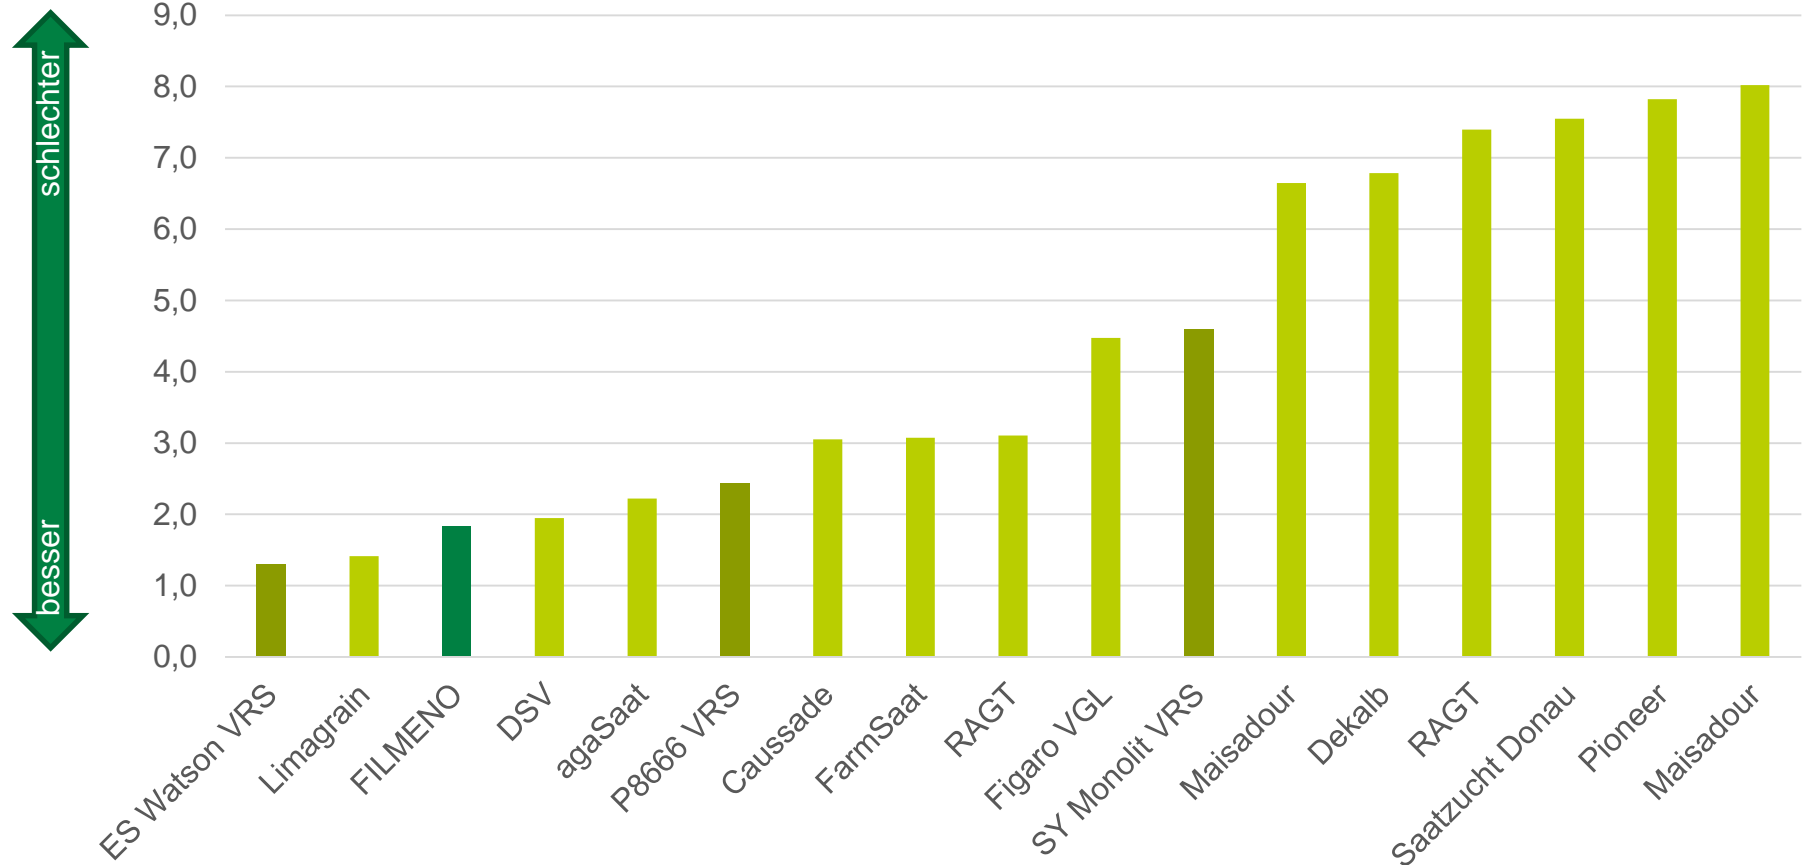

FILMENO

EU-PRÜFUNG 2019 Ø 11 STANDORTE IN DEUTSCHLAND

Pflanzenlänge

Quelle: EU Sortenprüfung Silomais mittelspät 2019.

Lager vor Reife

Quelle: EU Sortenprüfung Silomais mittelspät 2019.

FILMENO

EU-PRÜFUNG 2019 DEUTSCHLAND

Bestockung

Quelle: EU Sortenprüfung Silomais mittelspät 2019.

Maisbeulenbrand

Quelle: EU Sortenprüfung Silomais mittelspät 2019.

Maiszünsler

Quelle: EU Sortenprüfung Silomais mittelspät 2019.

VIEL ERFOLG MIT FILMENO!