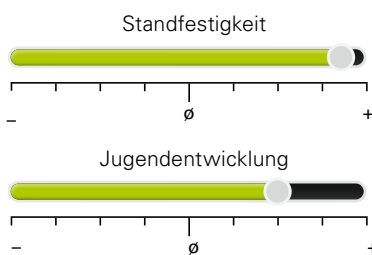

MAIS

STROMAE

ca. S 220 / ca. K 220

HIER SPIELT DIE MUSIK

SILO

BIOGAS

KORN

CCM

STROMAE ist ein Körnermaisbetonter Doppelnutzer mit guter Qualität. Der kompaktere Typ überzeugt mit guter Jugendentwicklung, top Standfestigkeit und sehr guter Stängelfusariumresistenz. Seine hervorragende Trockentoleranz hat er insbesondere in der Vegetaion 2018 unter Beweis gestellt. STROMAE zeichnet sich neben seinen guten agronomischen Eigenschaften auch durch ein sehr gutes Preis-Leistungs-Verhältnis aus.

- ☞ Hohe Ertragsleistung als Silo- und Körnermais
- ☞ Hervorragend standfest
- ☞ Hohe Stärkegehalte, dank hohem Kolbenanteil

- ☞ Sehr gute Trockentoleranz
- ☞ Gute Helminthosporiumtoleranz
- ☞ TOP Preis-Leistungs-Verhältnis

Anbauhinweise

Nutzung	Pflanzen/m²
Silo/ Biogas	9,5 – 10
Korn/LKS/CCM	9,0 – 9,5

ÜBER **130** JAHRE
HAUPTSAATEN

Hauptsaaen für die Rheinprovinz GmbH | Altenberger Straße 1a | 50668 Köln | Tel.: 0221/16381120

Diese Sortenbeschreibung mit den Hinweisen zur Bestandesführung sind auf Basis sorgfältig recherchierter offizieller und firmeninterner Versuchsergebnisse nach bestem Wissen und Gewissen erstellt. Trotzdem hängt der Erfolg der Kultur unter Praxisbedingungen auch von unsererseits nicht beeinflussbaren Faktoren ab, die nichts mit der Qualität und Leistungsfähigkeit der Sorte zu tun zu haben. Eine Gewähr oder Haftung können wir daher nicht übernehmen. Mit Erscheinen dieser Sorten-informationen werden frühere Ausgaben ungültig. Stand: 11/2020