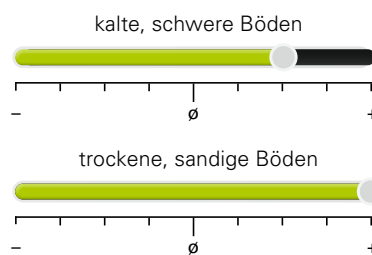

MAIS

STROMAE

ca. S 220 / ca. K 220

HIER SPIELT DIE MUSIK

SILO

BIOGAS

KORN

CCM

STROMAE ist ein Körnermaisbetonter Doppelnutzer mit guter Qualität. Der kompaktere Typ überzeugt mit guter Jugendentwicklung, top Standfestigkeit und sehr guter Stängelfusariumresistenz. Seine hervorragende Trockentoleranz hat er insbesondere in der Vegetaion 2018 unter Beweis gestellt. STROMAE zeichnet sich neben seinen guten agronomischen Eigenschaften auch durch ein sehr gutes Preis-Leistungs-Verhältnis aus.

- ☞ Hohe Ertragsleistung als Silo- und Körnermais
- ☞ Hervorragend standfest
- ☞ Hohe Stärkegehalte, dank hohem Kolbenanteil

- ☞ Sehr gute Trockentoleranz
- ☞ Gute Helminthosporiumtoleranz
- ☞ TOP Preis-Leistungs-Verhältnis

Anbauhinweise

Nutzung	Pflanzen/m²
Silo/ Biogas	9,5 – 10
Korn/LKS/CCM	9,0 – 9,5

ÜBER **130** JAHRE
HAUPTSAATEN

Hauptsaaen für die Rheinprovinz GmbH | Altenberger Straße 1a | 50668 Köln | Tel.: 0221/16381120

Diese Sortenbeschreibung mit den Hinweisen zur Bestandesführung sind auf Basis sorgfältig recherchierter offizieller und firmeninterner Versuchsergebnisse nach bestem Wissen und Gewissen erstellt. Trotzdem hängt der Erfolg der Kultur unter Praxisbedingungen auch von unsererseits nicht beeinflussbaren Faktoren ab, die nichts mit der Qualität und Leistungsfähigkeit der Sorte zu tun zu haben. Eine Gewähr oder Haftung können wir daher nicht übernehmen. Mit Erscheinen dieser Sorten-informationen werden frühere Ausgaben ungültig. Stand: 11/2020