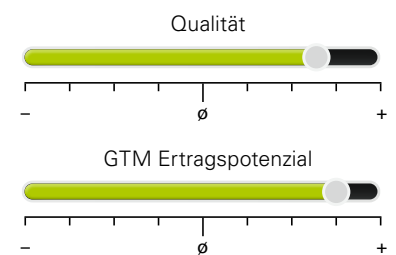

MAIS

STROMAE

ca. S 220 / ca. K 220

HIER SPIELT DIE MUSIK

SILO

BIOGAS

KORN

CCM

STROMAE ist ein Körnermaisbetonter Doppelnutzer mit guter Qualität. Der kompaktere Typ überzeugt mit guter Jugendentwicklung, top Standfestigkeit und sehr guter Stängelfusariumresistenz. Seine hervorragende Trockentoleranz hat er insbesondere in der Vegetaion 2018 unter Beweis gestellt. STROMAE zeichnet sich neben seinen guten agronomischen Eigenschaften auch durch ein sehr gutes Preis-Leistungs-Verhältnis aus.

- ☞ Hohe Ertragsleistung als Silo- und Körnermais
- ☞ Hervorragend standfest
- ☞ Hohe Stärkegehalte, dank hohem Kolbenanteil

- ☞ Sehr gute Trockentoleranz
- ☞ Gute Helminthosporiumtoleranz
- ☞ TOP Preis-Leistungs-Verhältnis

Anbauhinweise

Nutzung	Pflanzen/m²
Silo/ Biogas	9,5 – 10
Korn/LKS/CCM	9,0 – 9,5

ÜBER **130** JAHRE
HAUPTSAATEN

Hauptsaaen für die Rheinprovinz GmbH | Altenberger Straße 1a | 50668 Köln | Tel.: 0221/16381120

Diese Sortenbeschreibung mit den Hinweisen zur Bestandesführung sind auf Basis sorgfältig recherchierter offizieller und firmeninterner Versuchsergebnisse nach bestem Wissen und Gewissen erstellt. Trotzdem hängt der Erfolg der Kultur unter Praxisbedingungen auch von unsererseits nicht beeinflussbaren Faktoren ab, die nichts mit der Qualität und Leistungsfähigkeit der Sorte zu tun zu haben. Eine Gewähr oder Haftung können wir daher nicht übernehmen. Mit Erscheinen dieser Sorten-informationen werden frühere Ausgaben ungültig. Stand: 11/2020