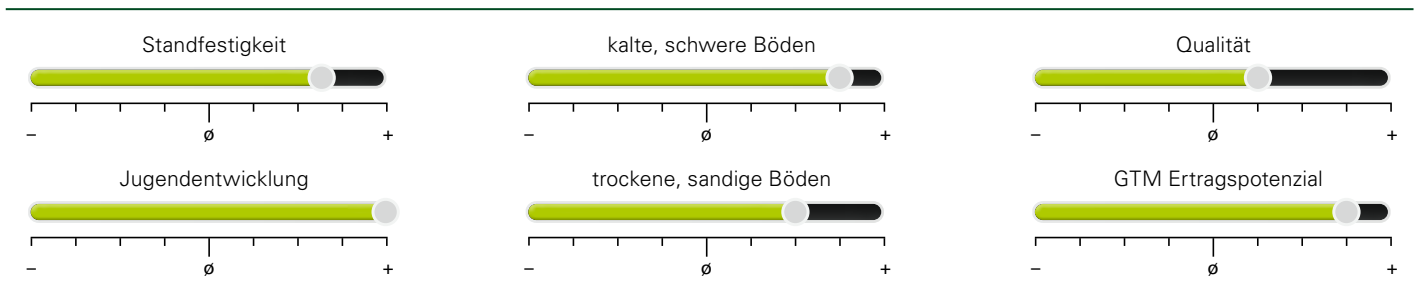

MAIS

MIRATRIX **NEU** ca. S 230 / ca. K 230

ZAUBERT HÖCHSTERTRÄGE

SILO

BIOGAS

MIRATRIX ist eine frühe Einweghybride mit einer herausragenden Jugendentwicklung. Sie eignet sich ideal für kalte Standorte, Höhenlagen und für Fröhsaaten. Die großrahmige Pflanze mit aufrechter Blattstellung überzeugt durch eine gute Gesundheit und Standfestigkeit, sowie einen hohen und sicheren Ertrag. Mit hohen Energieerträgen bei mittleren Energiekonzentrationen passt MIRATRIX sehr gut in eine maisbetonte Futterration.

- ☞ Großrahmige, ertragsstarke Hybride
- ☞ Herausragende Jugendentwicklung
- ☞ TOP Kältetoleranz
- ☞ Ideal für maisbetonte Fütterung
- ☞ Hohe Energieerträge bei mittleren Energie- und Stärkekonzentrationen
- ☞ MIRATRIX für höchste Flächenleistung