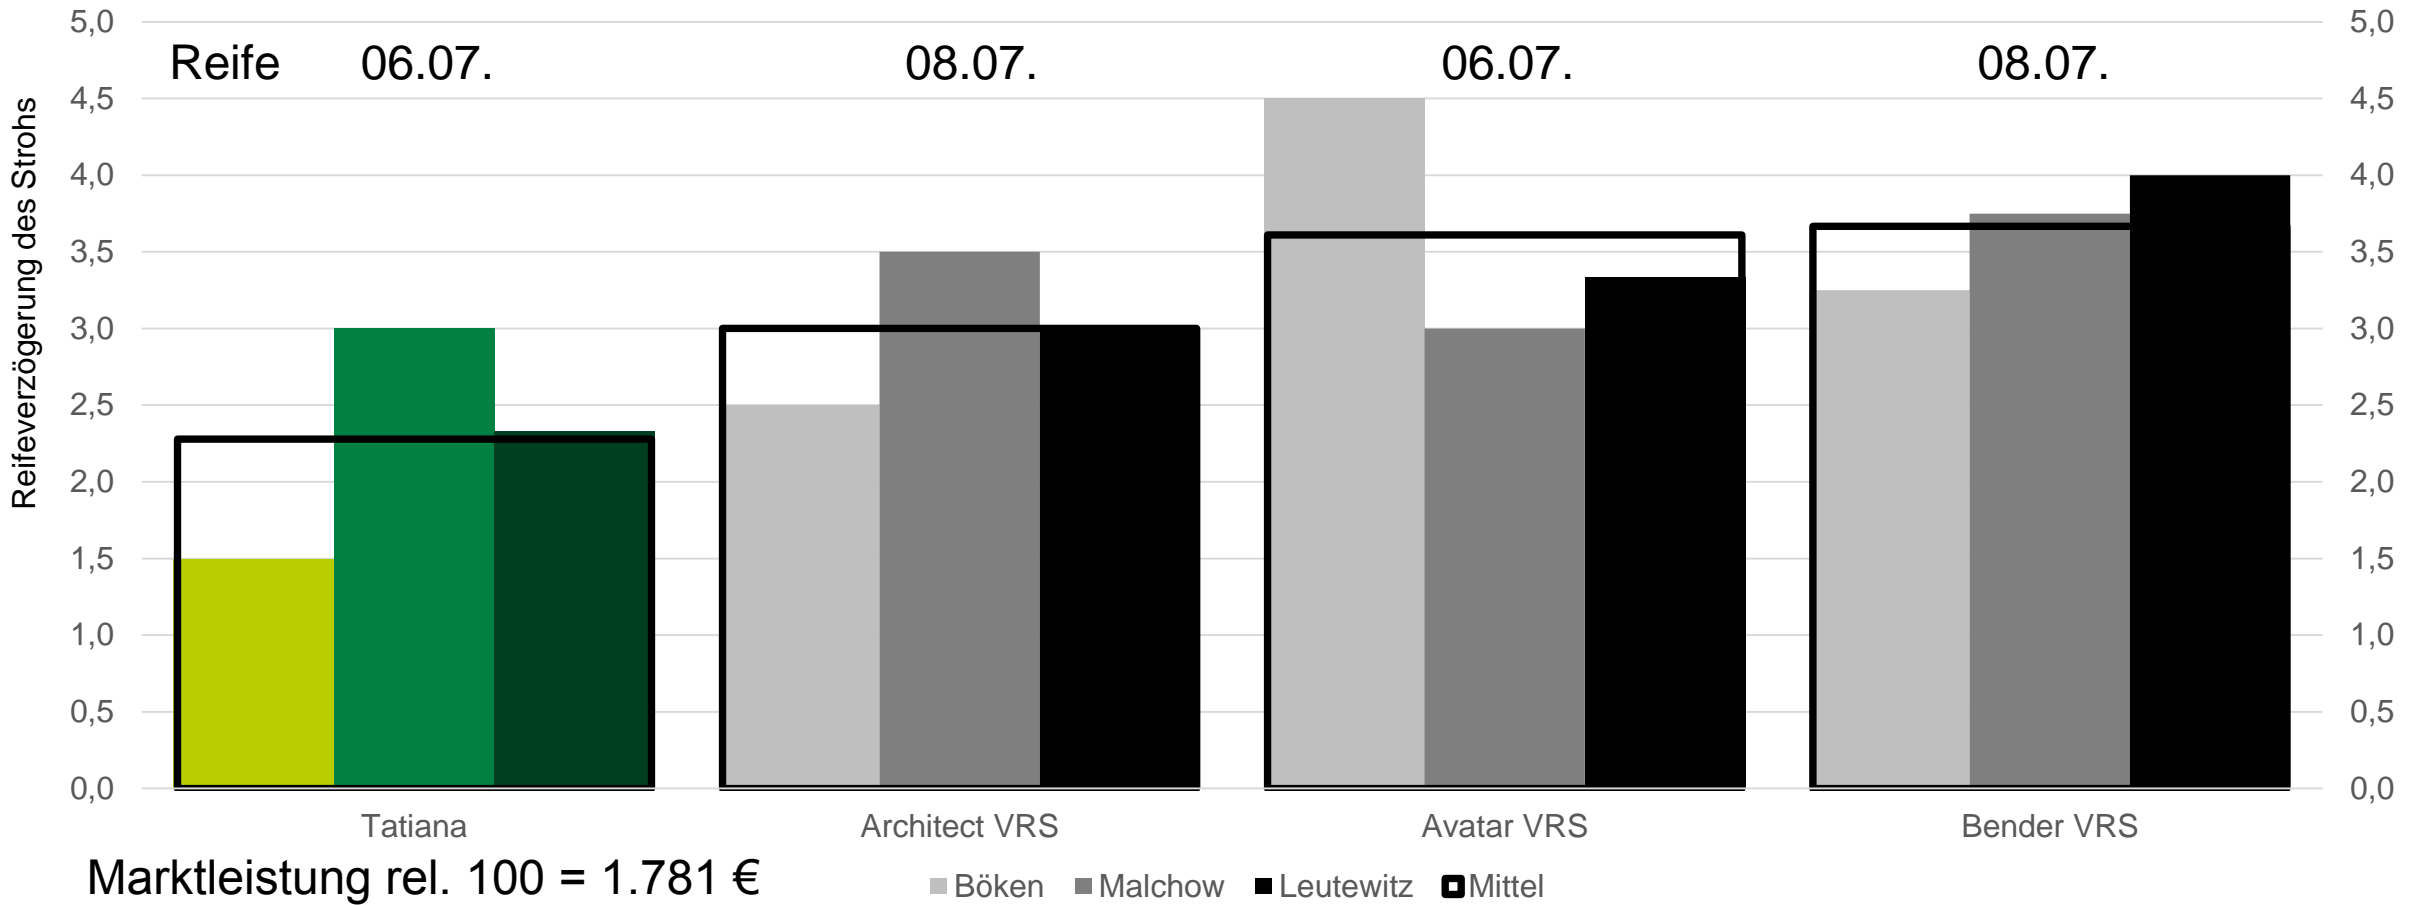

TATIANA

DIE ROBUSTE

- FRÜH
- ERTRAGSSTARK
- TROCKENTOLERANT

ÜBER **130** JAHRE
HAUPTSAATEN

www.hauptsaaten.de

TATIANA – DIE ROBUSTE

- ✦ Ertragsstarke frühe Hybride
- ✦ Sehr gute Trockentoleranz
- ✦ Ausgezeichnete Winterhärte
- ✦ Sehr gesunder Typ mit guter Phomatoleranz (rlm7-Resistenzgen)
- ✦ Robuster Typ auch für schwächere Standorte geeignet
- ✦ Einfacher Drusch, dank zeitiger Strohabreife

DEUTSCHE EU PRÜFUNG 2020

FRÜH UND ERTRAGSSTARK BEI GUTEM ÖLGEHALT

DEUTSCHE EU PRÜFUNG 2020

FRÜH MIT SAUBERER STROHABREIFE FÜR SCHNELLEN UND EINFACHEN DRUSCH

Vielen Dank für Ihr Interesse!