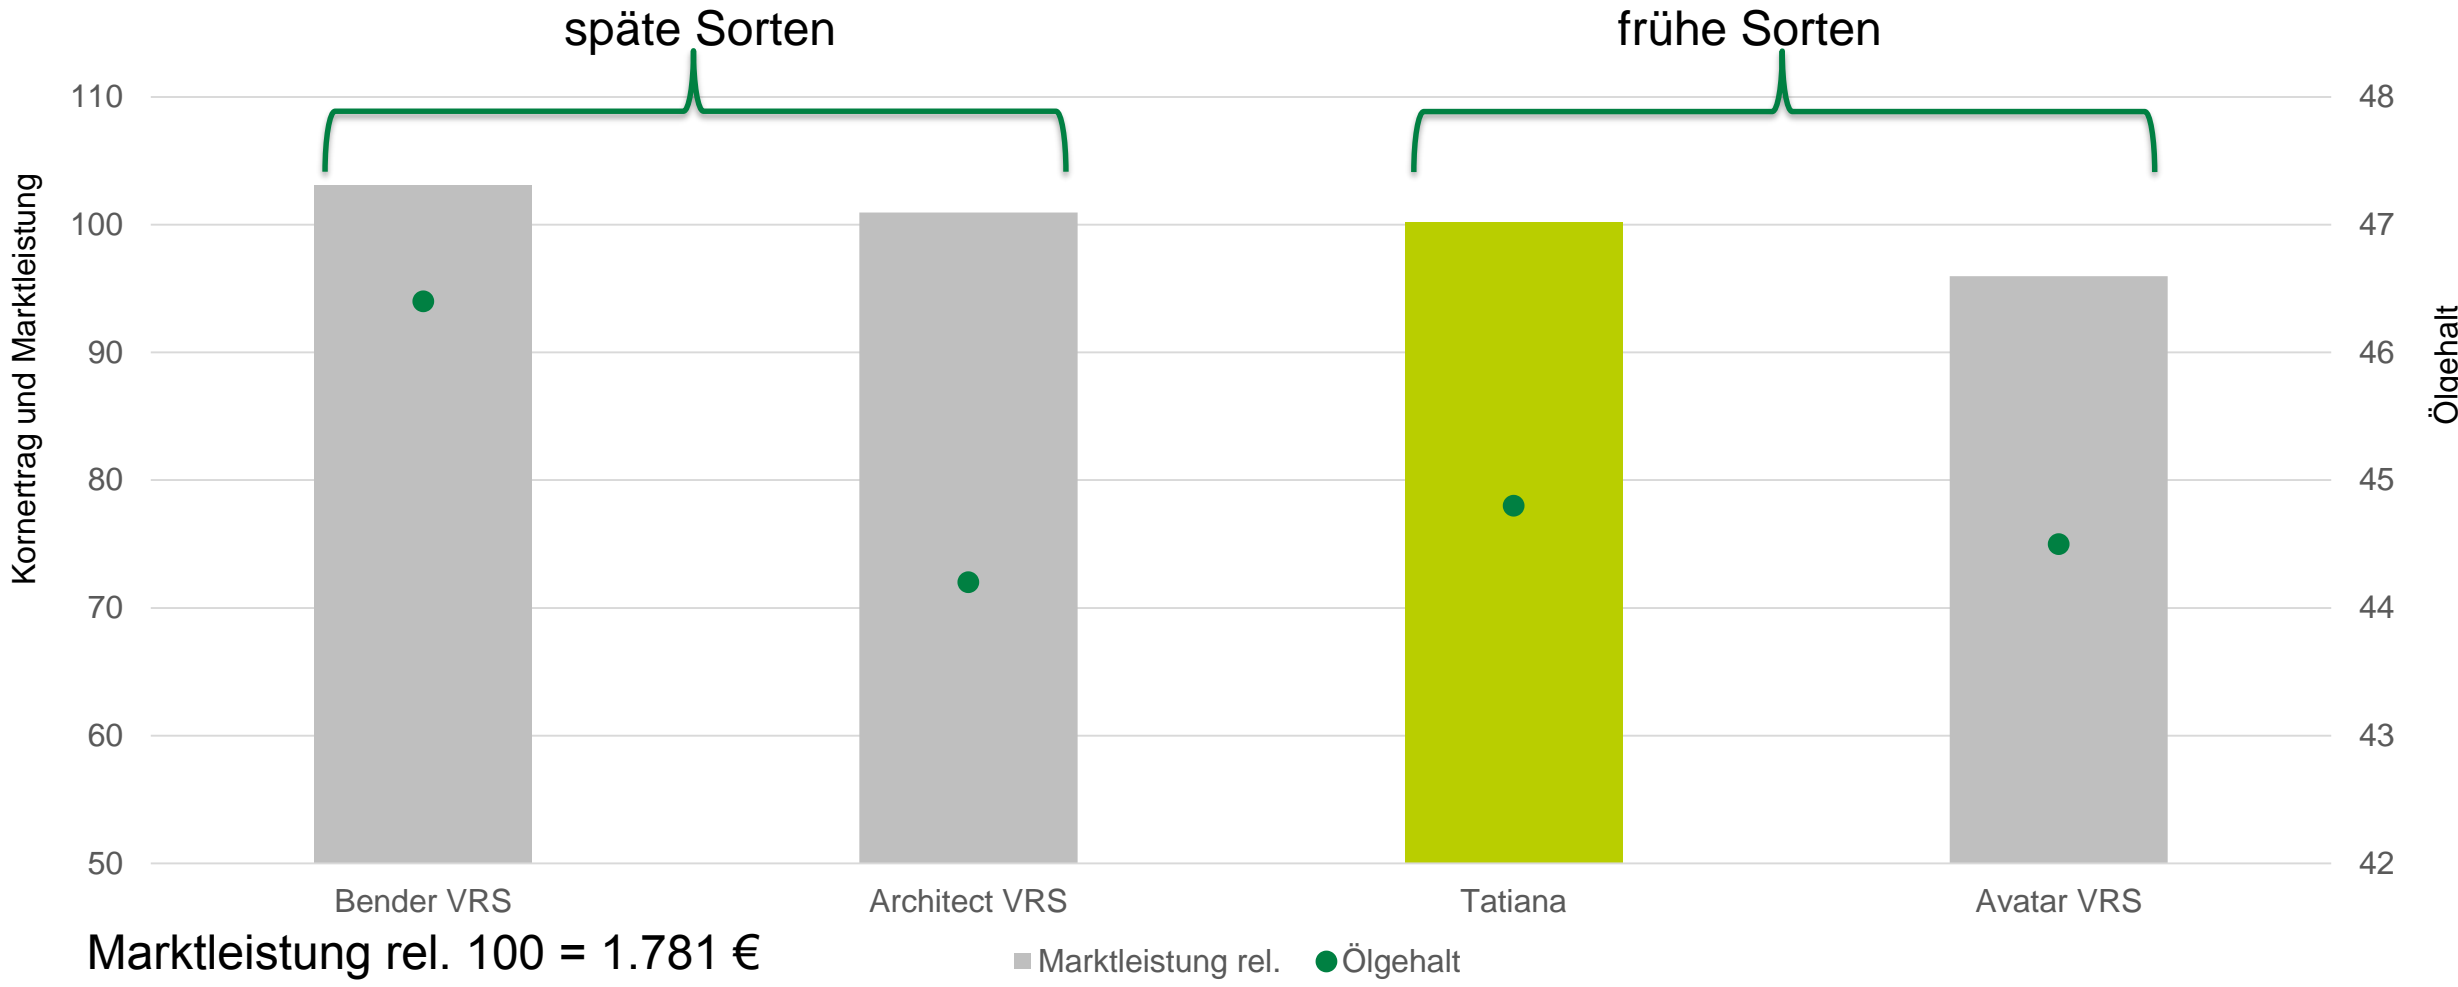

TATIANA

DIE ROBUSTE

- FRÜH
- ERTRAGSSTARK
- TROCKENTOLERANT

ÜBER **130** JAHRE
HAUPTSAATEN

www.hauptsaaten.de

TATIANA – DIE ROBUSTE

- ✦ Ertragsstarke frühe Hybride
- ✦ Sehr gute Trockentoleranz
- ✦ Ausgezeichnete Winterhärte
- ✦ Sehr gesunder Typ mit guter Phomatoleranz (rlm7-Resistenzgen)
- ✦ Robuster Typ auch für schwächere Standorte geeignet
- ✦ Einfacher Drusch, dank zeitiger Strohabreife

DEUTSCHE EU PRÜFUNG 2020

FRÜH UND ERTRAGSSTARK BEI GUTEM ÖLGEHALT

DEUTSCHE EU PRÜFUNG 2020

FRÜH MIT SAUBERER STROHABREIFE FÜR SCHNELLEN UND EINFACHEN DRUSCH

Vielen Dank für Ihr Interesse!